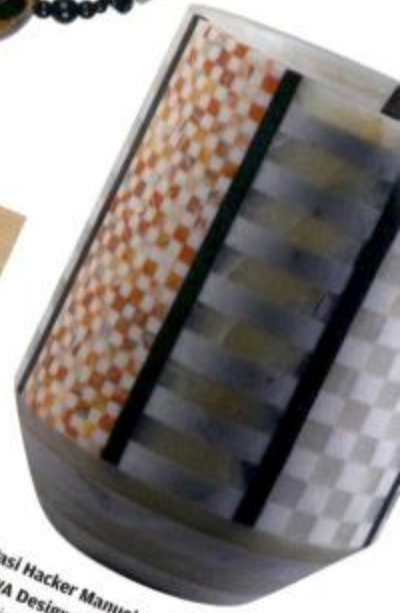

Poltroncina pieghevole Mirto B&B Italia Outdoor, design Antonio Citterio, in alluminio pressofuso, tela ecru e cuoio (1.268 €).

Lampada Le Refuge LJ Edition, design Marc Ange, in marmo con foglia placcata oro, presentata all'evento Il giardino di St-Germain, al Fuorisalone 2019 (da 2.200 €).

Collana Mou Angela Caputi, con boules multiformi, stampate e intagliate, in resine sintetiche (274 €).

Barra Calm Mui Lab, dispositivo di interfaccia digitale, in legno naturale (115 € su Indiegogo).

Vasi Hacker Manuel Coltri e DWA Design Studio, in marmo multicolor (prezzo su richiesta).

Orecchini Paillettes Mini Chantecler, con clip a lobo, in oro rosa e smalto bianco (2.900 €).

visto preso

Palme che si accendono. Placche metamorfiche. Listelli interattivi. Con curve, **incontri** e incastri, la casa prende vita.