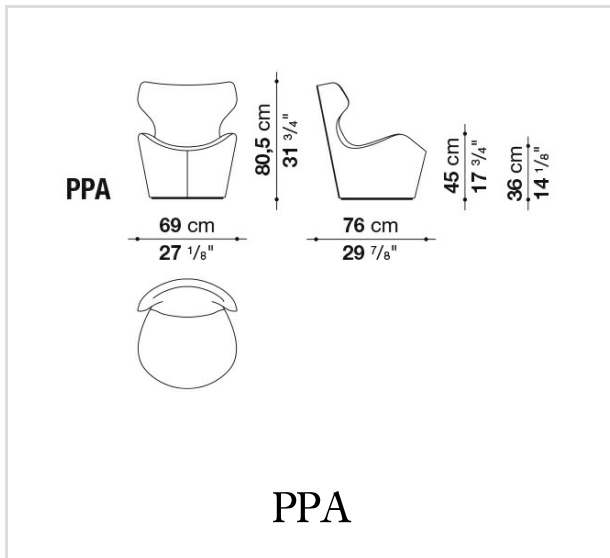


Piccola Papilio

ARMCHAIRS

Naoto Fukasawa

Description

Während die Flügel des Grande Papilio den Kopf seiner Benutzer abschirmen, stützen die von Piccola Papilio den Rücken ab und sind Teil eines Sessels, der trotz seiner kompakten Maße höchsten Komfortansprüchen genügt. Die besondere Kegelstumpfform bleibt erhalten, auf der Rückseite der Rückenlehne ist ein Reißverschluss angebracht.

Technical information

Innenrahmen:

Stahlrohre und -profile

Innenrahmen Füllung:

kalt elastischer Polyurethanschaum Bayfit® (Bayer®), Futter aus Polyesterfaser

Drehbares Untergestell:

Stahlaminat und fließgepresstes Aluminium metallic-graufarben lackiert

Gleiter:

Material thermoplastisch

Bezug:

Stoff oder Leder in begrenzten Kategorien

Technical drawings

B&B Italia reserves the right to make technological and aesthetic improvements to its models, including changes to the sizes and materials, without notice. The technical drawings do not define the details of the product. The measurements shown are indicative and may undergo changes. In particular, the dimensions relevant to the padded parts are subject to usage tolerances over time caused by the normal adjustment of the padding. For the specific information, please contact the dealer closest to you.