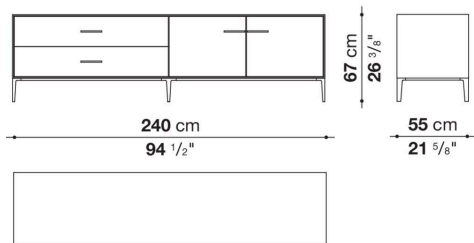

EU22BD

EU22DC