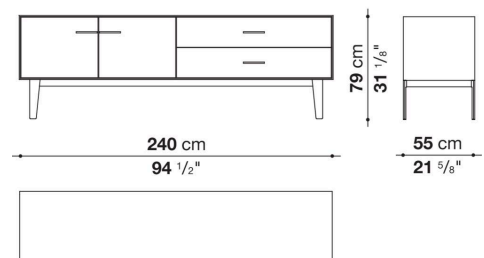

EU22SD

EU22AS