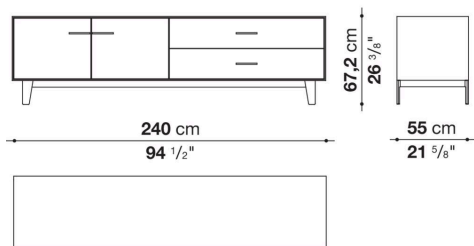

EU22SC

EU22BS