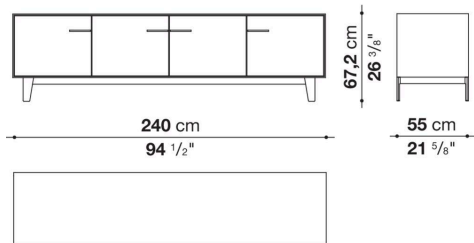

EU21C

EU21B