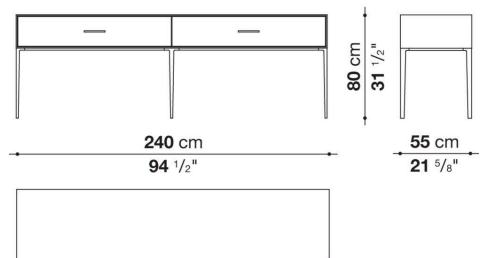

EU14C

EU24E