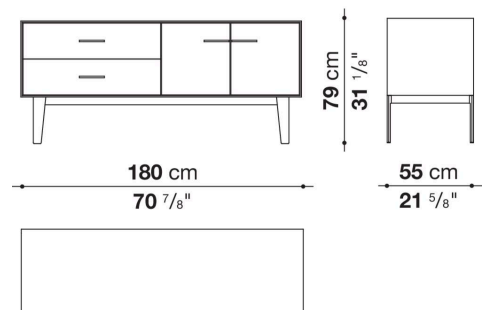

EU12DD

EU12AD