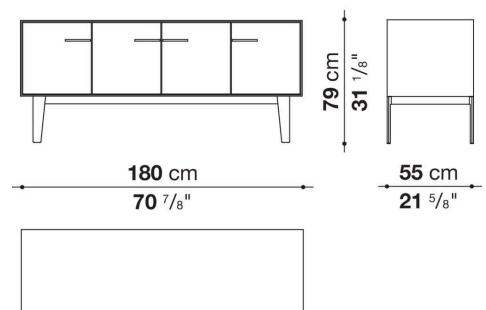

EU11D

EU11A