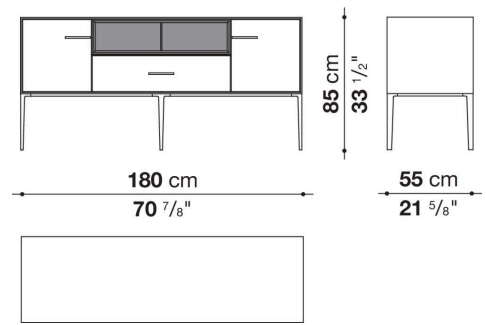

EU25C

EU15D