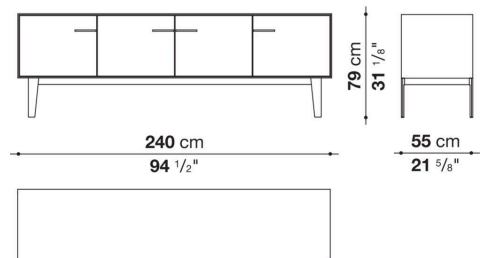

EU21D

EU21A