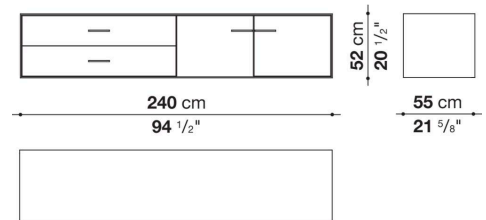

EU22AD

EU22D