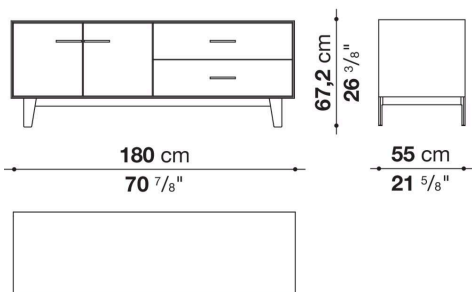

EU12SC

EU12BS