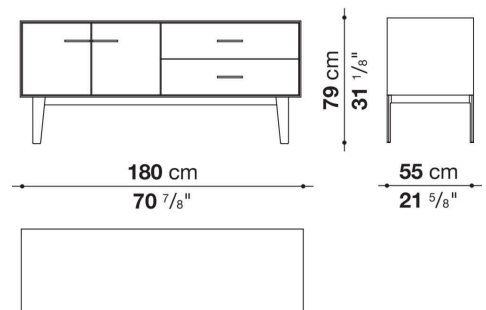

EU12SD

EU12AS