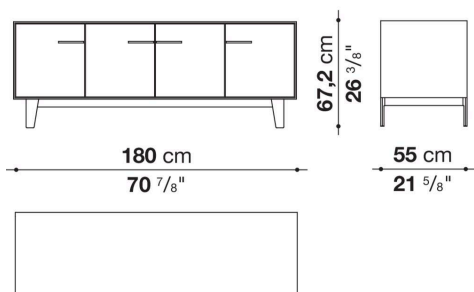

EU11C

EU11B