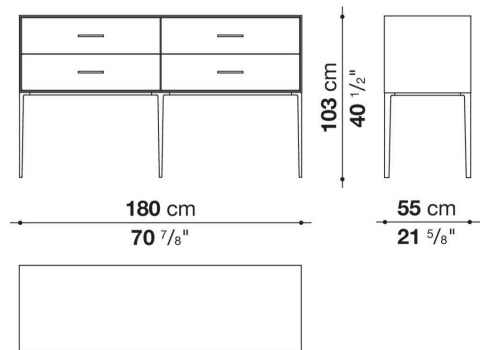

EU23D

EU13E