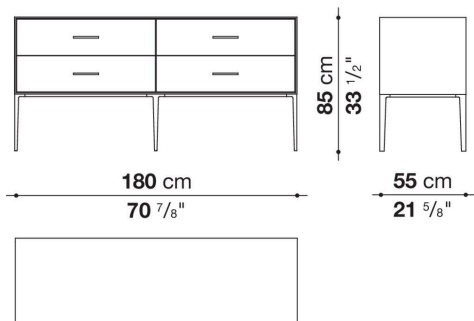

EU23C

EU13D