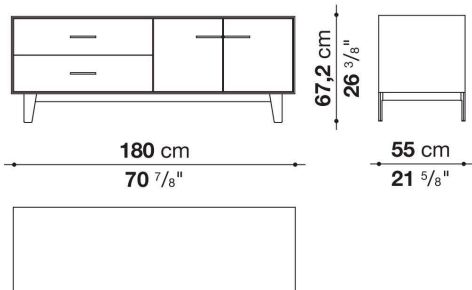

EU12DC

EU12BD