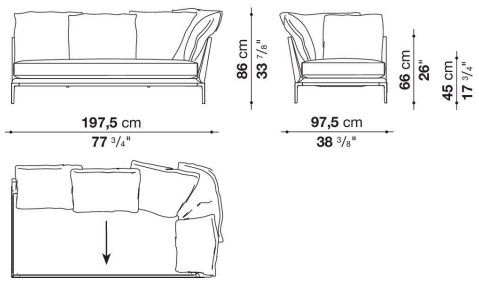

SA198TAD_3