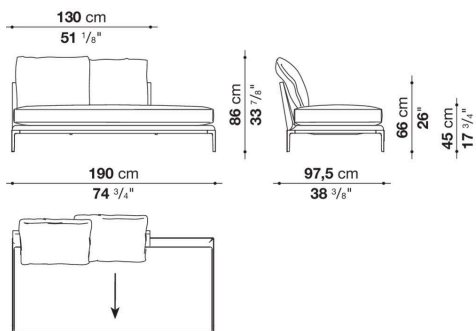

Disegni tecnici

SA190PS