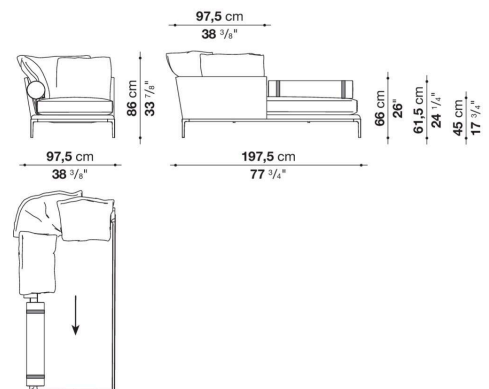

SAR197LS_1N