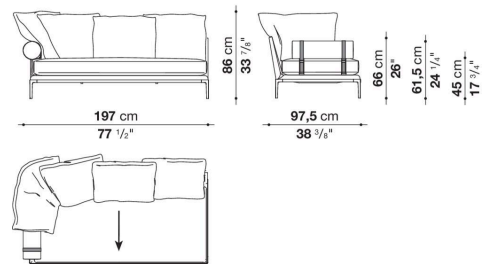

SAR197S_3N