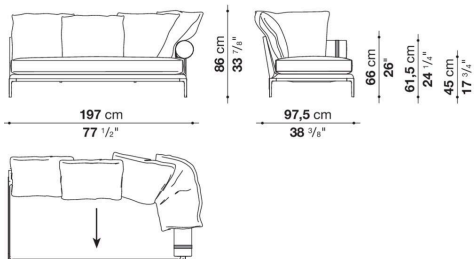

SAR197D_3N