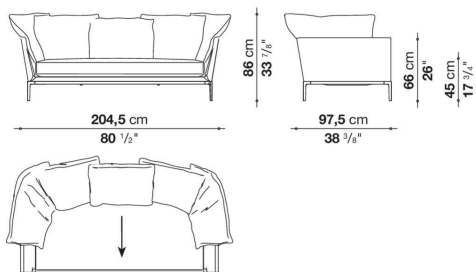

Disegni tecnici

SA205