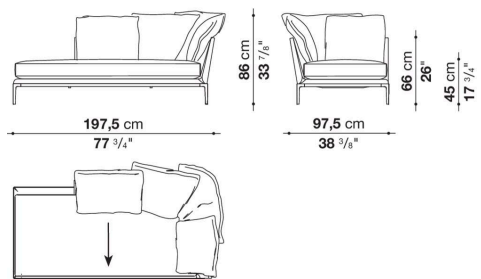

SA198TAD_2