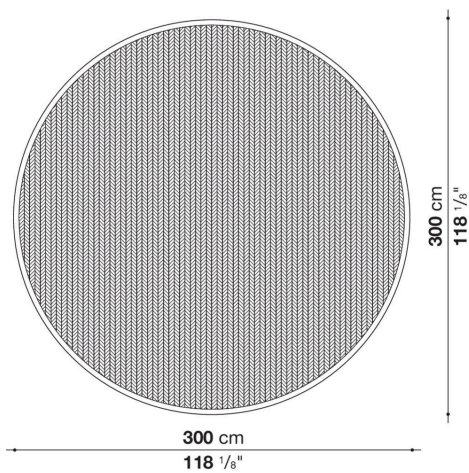

Disegni tecnici

TAU1