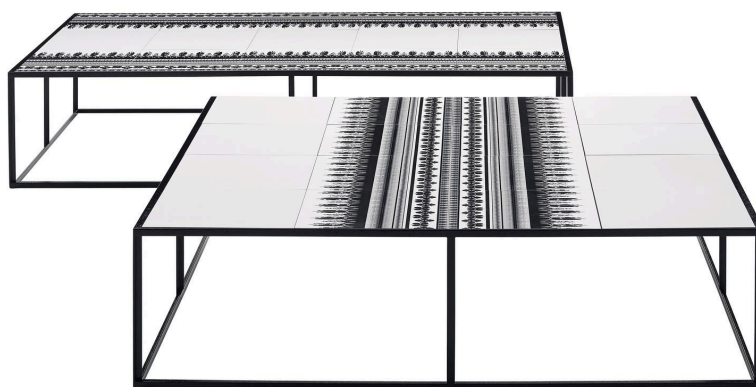

## Descrizione

---

I tavolini per esterni Canasta sono ideale complemento dell'omonima famiglia di sedute, capaci al contempo di vivere da soli. Realizzati con forme minimali e geometriche, in due misure, hanno la struttura in acciaio verniciato a polvere e i piani in gres porcellanato con raffinati motivi grafici.

## Informazioni tecniche

---

**Struttura**

acciaio con verniciatura a polvere poliesteri

**Piano**

piastrelle in gres porcellanato

**Puntali**

materiale termoplastico