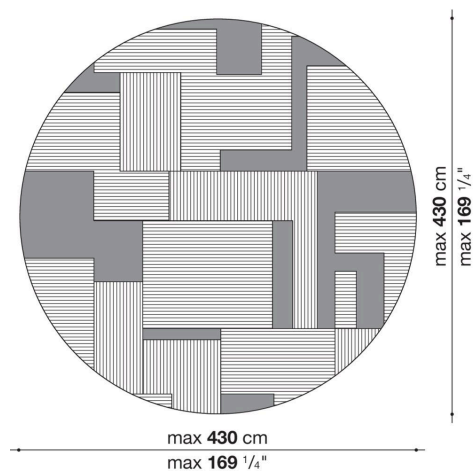

Caldes

COMPLEMENTI

2018

B&B Italia Cr&S

Descrizione

Tappeti in 80% Visrayon e 20% Botanical Silk disponibili in differenti varianti di colore. La gamma comprende versione rotonda, in un'unica dimensione oppure rettangolare in tre misure, entrambe realizzabili anche a misura.

Informazioni tecniche

Materiale

80% Visrayon e 20% Botanical Silk

Disegni tecnici

TCD1

TCD1R

TCD2

TCD3