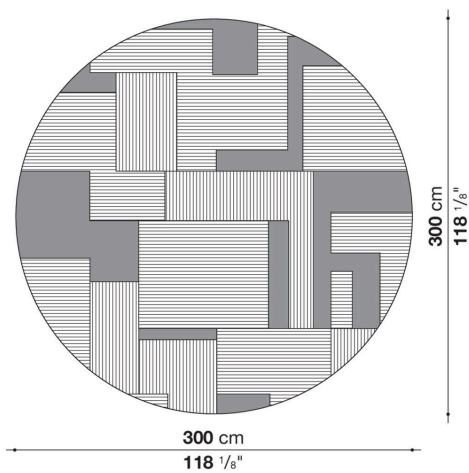

Caldes

COMPLEMENTI

2018

B&B Italia Cr&S

Descrizione

Tappeti in 80% Visrayon e 20% Botanical Silk disponibili in differenti varianti di colore. La gamma comprende versione rotonda, in un'unica dimensione oppure rettangolare in tre misure, entrambe realizzabili anche a misura.

Informazioni tecniche

Materiale

80% Visrayon e 20% Botanical Silk

Disegni tecnici

TCD1

TCD1R

TCD2

TCD3