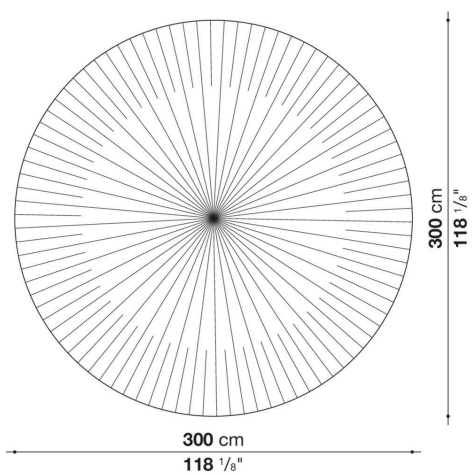

Disegni tecnici

TPT1