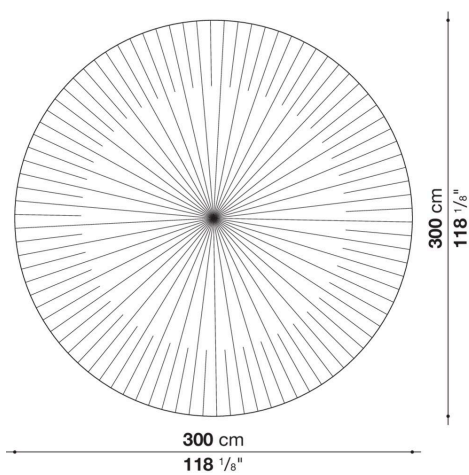

Cratis

COMPLEMENTI

2012

B&B Italia Cr&S

Descrizione

I tappeti Cratis, trasversali ad ogni esigenza di interior decoration, sono realizzati in 100% lana Mohair in sette varianti colore. Sono disponibili in versione tonda e rettangolare, anche a misura.

Informazioni tecniche

Materiale

100% lana Mohair

Disegni tecnici

TPT1

TPT2

TPT3

TPT4