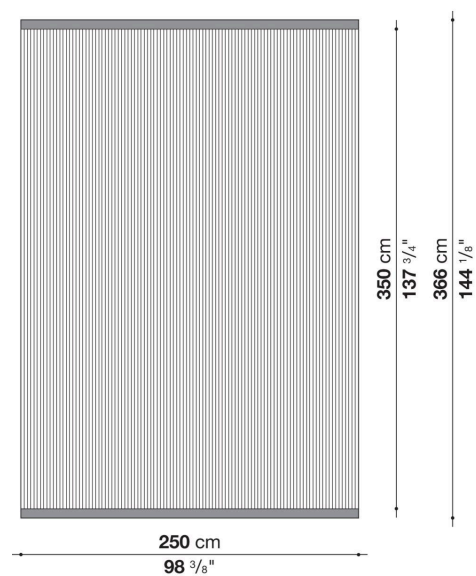

Timo

COMPLEMENTI

2018

Studio Juma

Descrizione

Tappeti in 100% lana disponibili in versione rettangolare in tre misure e tre colori, con la possibilità di averlo anche a misura.

Informazioni tecniche

Materiale

100% lana

Disegni tecnici

TMT2

TMT3

TMT4

TMT