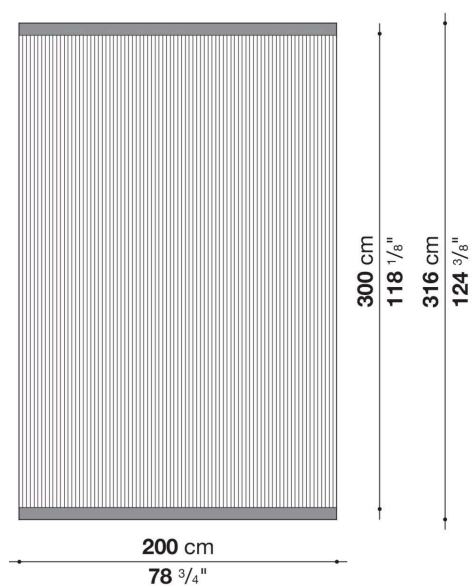

Timo

COMPLEMENTI

2018

Studio Juma

Descrizione

Tappeti in 100% lana disponibili in versione rettangolare in tre misure e tre colori, con la possibilità di averlo anche a misura.

Informazioni tecniche

Materiale

100% lana

Disegni tecnici

TMT2

TMT3

TMT4

TMT