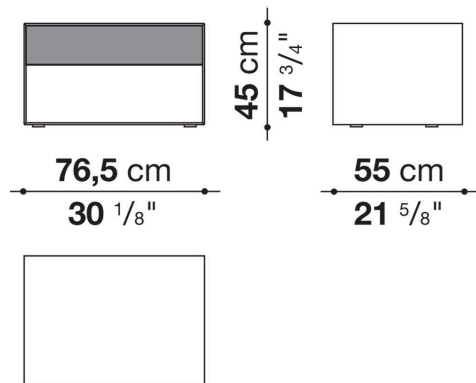

CD52B

CD77

CD90SX

CD90DX

CD120