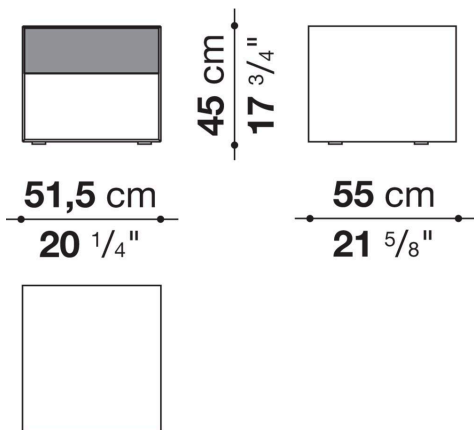

CD52B

CD77

CD90SX

CD90DX

CD120