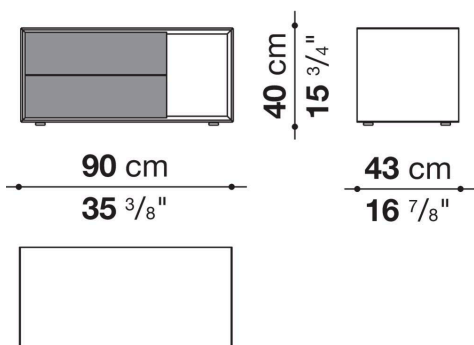

CD52B

CD77

CD90SX

CD90DX

CD120