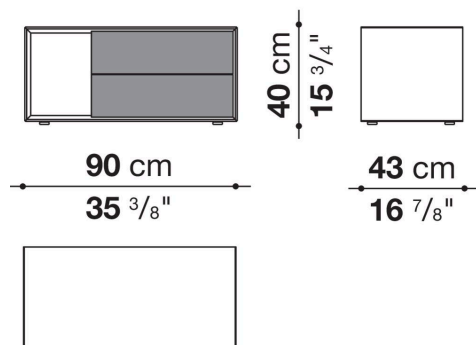

CD52B

CD77

CD90SX

CD90DX

CD120