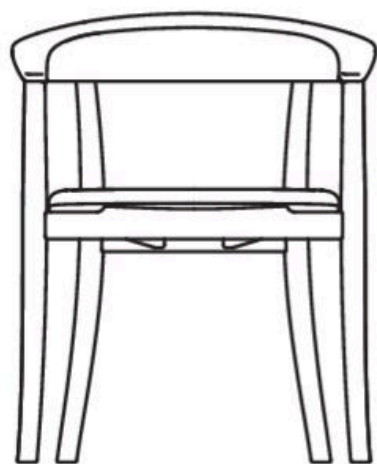

Belle

Sedie

2018

Naoto Fukasawa

Descrizione

La sedia in legno Belle si distingue per le linee arrotondate e il sedile imbottito rivestito in pelle. Le gambe a sezione tonda sono leggermente incurvate verso l'esterno nella parte inferiore per dare un tocco classico mentre nella parte superiore si innestano nello schienale con braccioli dalla ricercata forma a «gomito». Due le soluzioni per lo schienale: legno nelle stesse varianti previste per la struttura oppure con rivestimento in pelle, in abbinamento alla seduta. In un gioco di rimandi letterali e formali, Belle nasce come contraltare delicato e femminile del tavolo Bull, ma si abbina facilmente anche ad altri modelli.

Informazioni tecniche

Struttura

legno massello

Schienale

poliuretano rigido o legno massello

Sedile

pannello in multistrato di legno impiallacciato

Imbottitura sedile

schiuma di poliuretano flessibile a freddo Bayfit®

Puntali

materiale plastico

Rivestimento

pelle Gamma

SB60

74,5 cm
29 ³/₈"

64,5 cm
25 ³/₈"

45,5 cm
17 ⁷/₈"

60 cm

23 ⁵/₈"

54 cm

21 ¹/₄"

SB60L

74,5 cm

29 ³/₈"