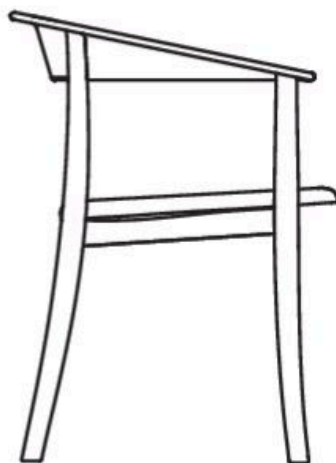

Belle

Sedie

2018

Naoto Fukasawa

Descrizione

La sedia in legno Belle si distingue per le linee arrotondate e il sedile imbottito rivestito in pelle. Le gambe a sezione tonda sono leggermente incurvate verso l'esterno nella parte inferiore per dare un tocco classico mentre nella parte superiore si innestano nello schienale con braccioli dalla ricercata forma a «gomito». Due le soluzioni per lo schienale: legno nelle stesse varianti previste per la struttura oppure con rivestimento in pelle, in abbinamento alla seduta. In un gioco di rimandi letterali e formali, Belle nasce come contraltare delicato e femminile del tavolo Bull, ma si abbina facilmente anche ad altri modelli.

schiuma di poliuretano flessibile a freddo Bayfit®

Puntali

materiale plastico

Rivestimento

pelle Gamma

SB60

74,5 cm
29 ³/₈"

64,5 cm
25 ³/₈"

45,5 cm
17 ⁷/₈"

60 cm

23 ⁵/₈"

54 cm

21 ¹/₄"

SB60L

74,5 cm

29 ³/₈"

60 cm

23 ⁵/₈"

64,5 cm

25 ³/₈"

54 cm

21 ¹/₄"

45,5 cm

17 ⁷/₈"