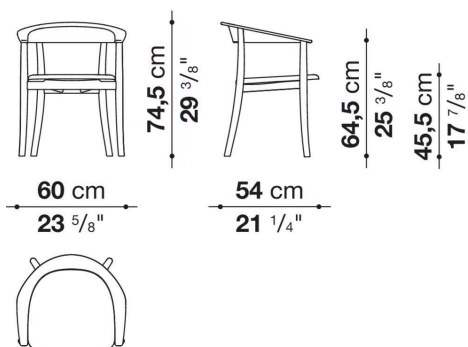

Disegni tecnici

SB60