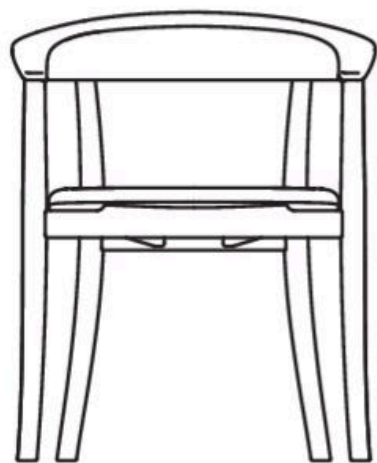

Belle

Sedie

2018

Naoto Fukasawa

Descrizione

La sedia in legno Belle si distingue per le linee arrotondate e il sedile imbottito rivestito in pelle. Le gambe a sezione tonda sono leggermente incurvate verso l'esterno nella parte inferiore per dare un tocco classico mentre nella parte superiore si innestano nello schienale con braccioli dalla ricercata forma a «gomito». Due le soluzioni per lo schienale: legno nelle stesse varianti previste per la struttura oppure con rivestimento in pelle, in abbinamento alla seduta. In un gioco di rimandi letterali e formali, Belle nasce come contraltare delicato e femminile del tavolo Bull, ma si abbina facilmente anche ad altri modelli.

schiuma di poliuretano flessibile a freddo Bayfit®

Puntali

materiale plastico

Rivestimento

pelle Gamma

SB60

74,5 cm
29 ³/₈"

64,5 cm
25 ³/₈"

45,5 cm
17 ⁷/₈"

60 cm

23 ⁵/₈"

54 cm

21 ¹/₄"

SB60L

74,5 cm

29 ³/₈"

60 cm

23 ⁵/₈"

64,5 cm

25 ³/₈"

54 cm

21 ¹/₄"

45,5 cm

17 ⁷/₈"