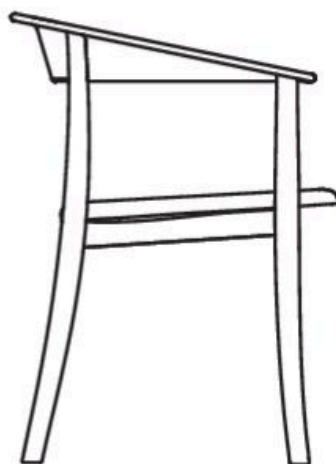

Belle

Sedie

2018

Naoto Fukasawa

Descrizione

La sedia in legno Belle si distingue per le linee arrotondate e il sedile imbottito rivestito in pelle. Le gambe a sezione tonda sono leggermente incurvate verso l'esterno nella parte inferiore per dare un tocco classico mentre nella parte superiore si innestano nello schienale con braccioli dalla ricercata forma a «gomito». Due le soluzioni per lo schienale: legno nelle stesse varianti previste per la struttura oppure con rivestimento in pelle, in abbinamento alla seduta. In un gioco di rimandi letterali e formali, Belle nasce come contraltare delicato e femminile del tavolo Bull, ma si abbina facilmente anche ad altri modelli.

Informazioni tecniche

Struttura

legno massello

Schienale

poliuretano rigido o legno massello

Sedile

pannello in multistrato di legno impiallacciato

Imbottitura sedile

schiuma di poliuretano flessibile a freddo Bayfit®

Puntali

materiale plastico

Rivestimento

pelle Gamma

SB60

74,5 cm
29 ³/₈"

64,5 cm
25 ³/₈"

45,5 cm
17 ⁷/₈"

60 cm

23 ⁵/₈"

54 cm

21 ¹/₄"

SB60L

74,5 cm

29 ³/₈"