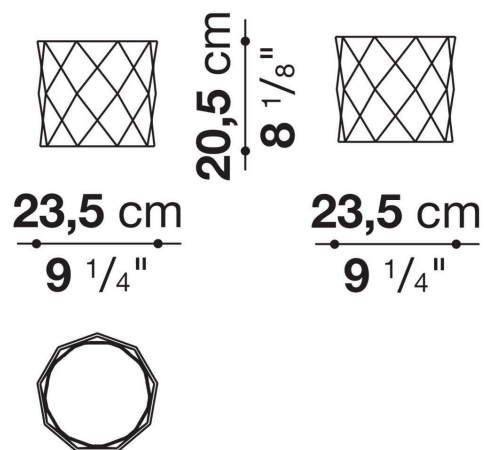

Informazioni tecniche

Materiale

ceramica smaltata (interno: lucido - esterno: opaco)

Colore

interno: bianco - esterno: bianco, nero, foglia d'oro o foglia d'argento

AB20035

AB20036

AB20037