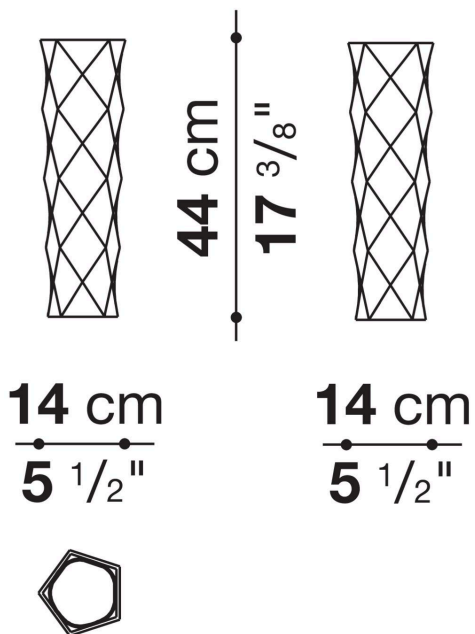

Informazioni tecniche

Materiale

ceramica smaltata (interno: lucido - esterno: opaco)

Colore

interno: bianco - esterno: bianco, nero, foglia d'oro o foglia d'argento

AB20035

AB20036

AB20037