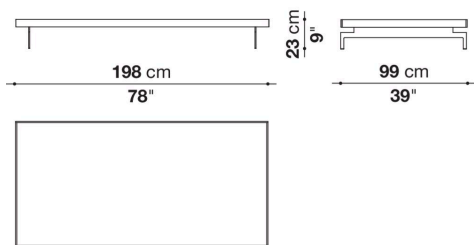

Disegni tecnici

TDA198_1