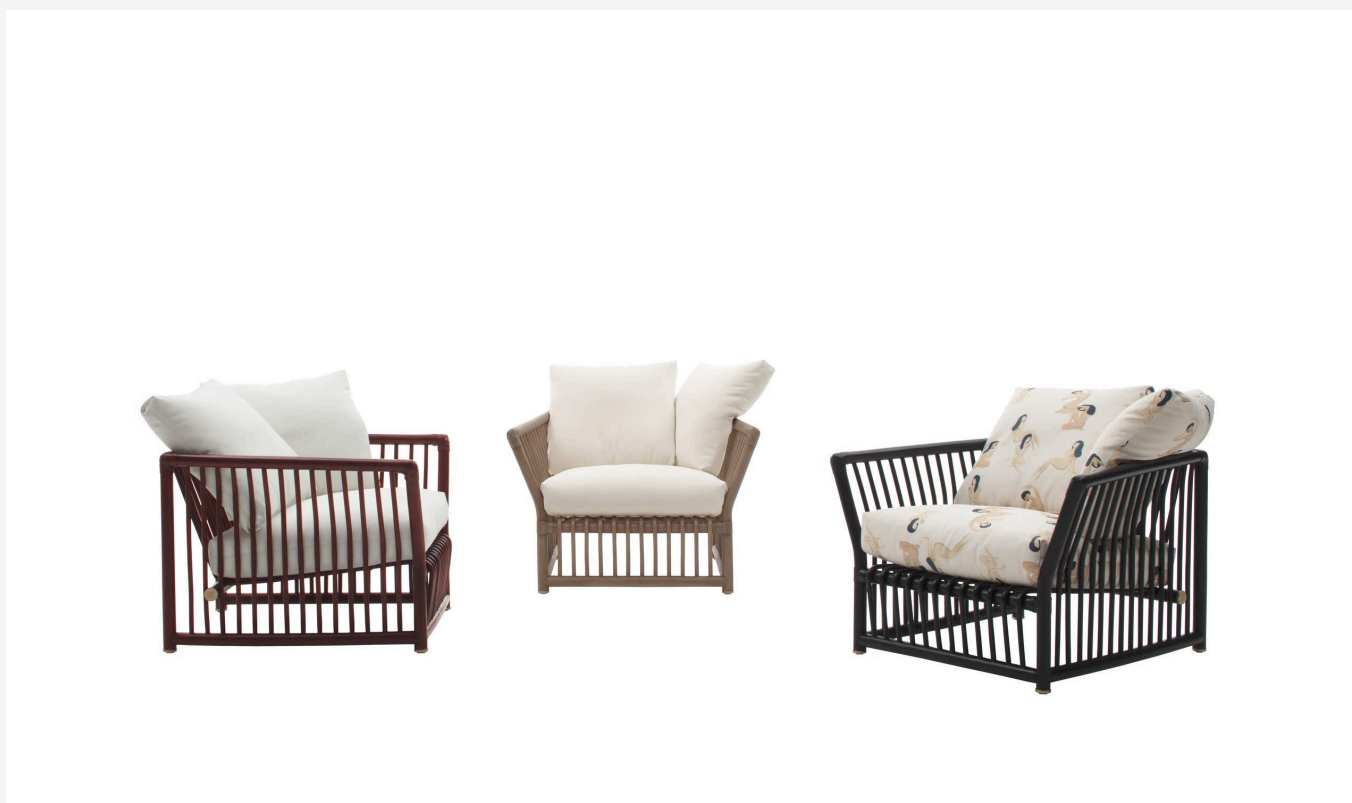

# Softcage

POLTRONE

2024

Mario Bellini

## Descrizione

B&B Italia rivisita il passato con la nuova collezione outdoor Softcage, che si ispira ad un progetto di Mario Bellini del 1975, la cui visione avanguardistica ha aperto nuovi orizzonti nell'uso del rattan come materiale di pregio per l'arredo, abbinando forme audaci e un'eleganza senza tempo. Oggi questo concept iconico viene reinterpretato attraverso la lente dell'innovazione di B&B Italia per dare vita ad una collezione che conserva la magia del rattan lavorato a mano e la fonde con l'estetica contemporanea. Questa nuova interpretazione offre un'esperienza di comfort e stile senza eguali per gli spazi esterni grazie ad una struttura a gabbia molto sofisticata composta da sezioni di 45 mm e asticelle di 18 mm. La struttura portante rende le forme più gentili ed ergonomiche anche grazie alla base sotto il sedile e allo schienale entrambi inclinati e sospesi. La nuova collezione si compone di un divano in due dimensioni e una poltrona, tutti con struttura in rattan proposta in diversi colori. La gamma di colori e tessuti consente di personalizzare gli spazi esterno con un tocco di eleganza e funzionalità.