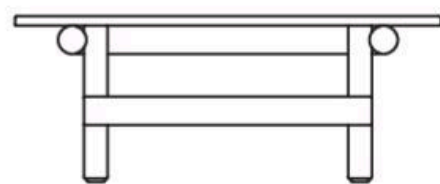

Ayana

Tavolini

2020

Naoto Fukasawa

Descrizione

Carattere minimalista per il tavolino da esterni Ayana che abbina alla struttura in teak naturale a sezione tonda il piano ovale in serpentino, pietra tipica delle Alpi. Fa parte di una collezione che include tavolo da pranzo, sedia, poltrona e divani, tutti caratterizzati da un animo green. Il teak utilizzato per le strutture è certificato FSC® (Forest Stewardship Council) e tutti i materiali che compongono i vari elementi della serie, al termine del ciclo di vita del prodotto, potranno essere separati e smaltiti nel rispetto dell'ambiente.

Informazioni tecniche

Struttura

legno massello

Piano

pietra Serpentino

Puntali

materiale termoplastico

Telo di copertura impermeabile

tessuto PES monospalmato su un lato PU

TAY180

180 cm

70 ⁷/₈"

35 cm
13 ³/₄"

90 cm

35 ³/₈"