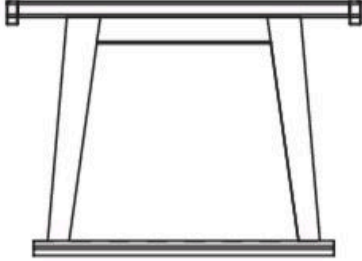

Informazioni tecniche

Struttura e piano

legno massello

Puntali

materiale termoplastico

Telo di copertura impermeabile

tessuto PES monospalmato su un lato PU

Disegni tecnici

TGO220

220 cm

86 ⁵/₈"

72,5 cm
28 ¹/₂"

100 cm

39 ³/₈"

TGO280

280 cm

110 1/4"

72,5 cm
28 1/2"

100 cm

39 3/8"