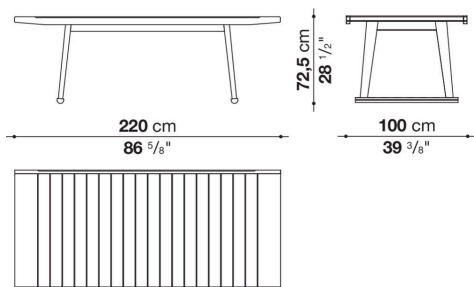

Disegni tecnici

TGO220