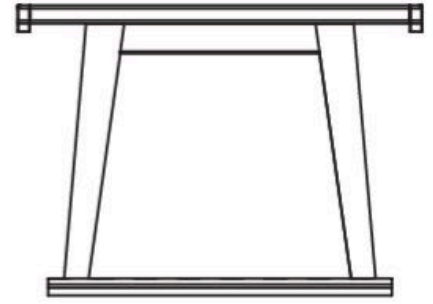

Gio

Tavoli

2016

Antonio Citterio

Descrizione

Spirito classico contemporaneo per il tavolo outdoor Gio. Proposto in due dimensioni rettangolari, è realizzato in massello di teak nella speciale finitura antique grey, che conferisce al legno un particolare aspetto vissuto con riflessi grigio argento. Il piano presenta un'elegante lavorazione a doghe. Gio è una serie completa di arredi outdoor che include sedie, poltrone, divani, lettini e complementi.

Informazioni tecniche

Struttura e piano

legno massello

Puntali

materiale termoplastico

Telo di copertura impermeabile

tessuto PES monospalmato su un lato PU

Disegni tecnici

TGO220

220 cm

86 ⁵/₈"

72,5 cm
28 ¹/₂"

100 cm

39 ³/₈"

TGO280

280 cm

110 1/4"

72,5 cm
28 1/2"

100 cm

39 3/8"