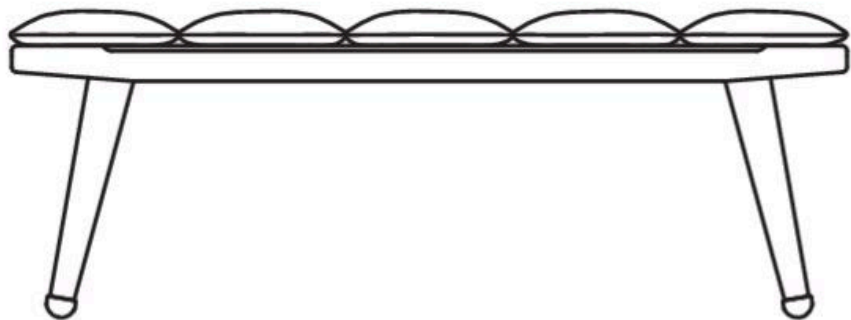

Gio

Complementi

2016

Antonio Citterio

Descrizione

Al vivere all'aria aperta è dedicata la panca da esterni Gio, parte della grande famiglia di divani, poltrone, sedie, tavoli e lettini. Dall'accento classico contemporaneo, è disponibile in due dimensioni che si sviluppano a partire dalla struttura in massello di teak nella speciale finitura antique grey, che conferisce al legno un particolare aspetto vissuto con riflessi grigio argento. Il cuscino di seduta è particolarmente confortevole e rivestito con tessuti outdoor.

Informazioni tecniche

Struttura

legno massello

Imbottitura

fibra di poliestere ad alta densità

Puntali

materiale termoplastico

Telo di copertura impermeabile

tessuto PES monospalmato su un lato PU

G065P

47 cm
18 1/2"

45 cm
17 3/4"

65 cm

25 5/8"

GO130P

130 cm

51 1/8"

47 cm
18 1/2"

45 cm

17 3/4"