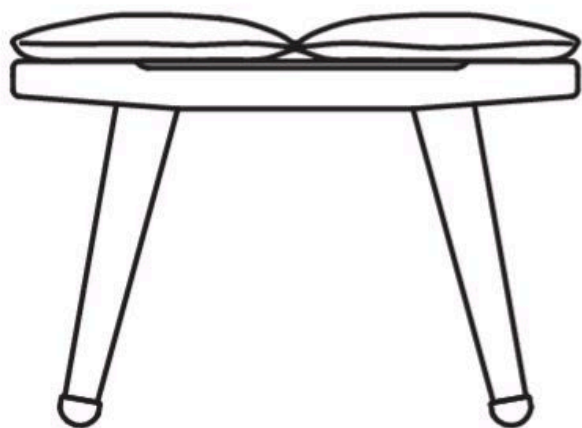

Gio

Complementi

2016

Antonio Citterio

Descrizione

Al vivere all'aria aperta è dedicata la panca da esterni Gio, parte della grande famiglia di divani, poltrone, sedie, tavoli e lettini. Dall'accento classico contemporaneo, è disponibile in due dimensioni che si sviluppano a partire dalla struttura in massello di teak nella speciale finitura antique grey, che conferisce al legno un particolare aspetto vissuto con riflessi grigio argento. Il cuscino di seduta è particolarmente confortevole e rivestito con tessuti outdoor.

Informazioni tecniche

Struttura

legno massello

Imbottitura

fibra di poliestere ad alta densità

Puntali

materiale termoplastico

Telo di copertura impermeabile

tessuto PES monospalmato su un lato PU

G065P

47 cm
18 1/2"

45 cm
17 3/4"

65 cm

25 5/8"

GO130P

130 cm

51 1/8"

47 cm
18 1/2"

45 cm

17 3/4"