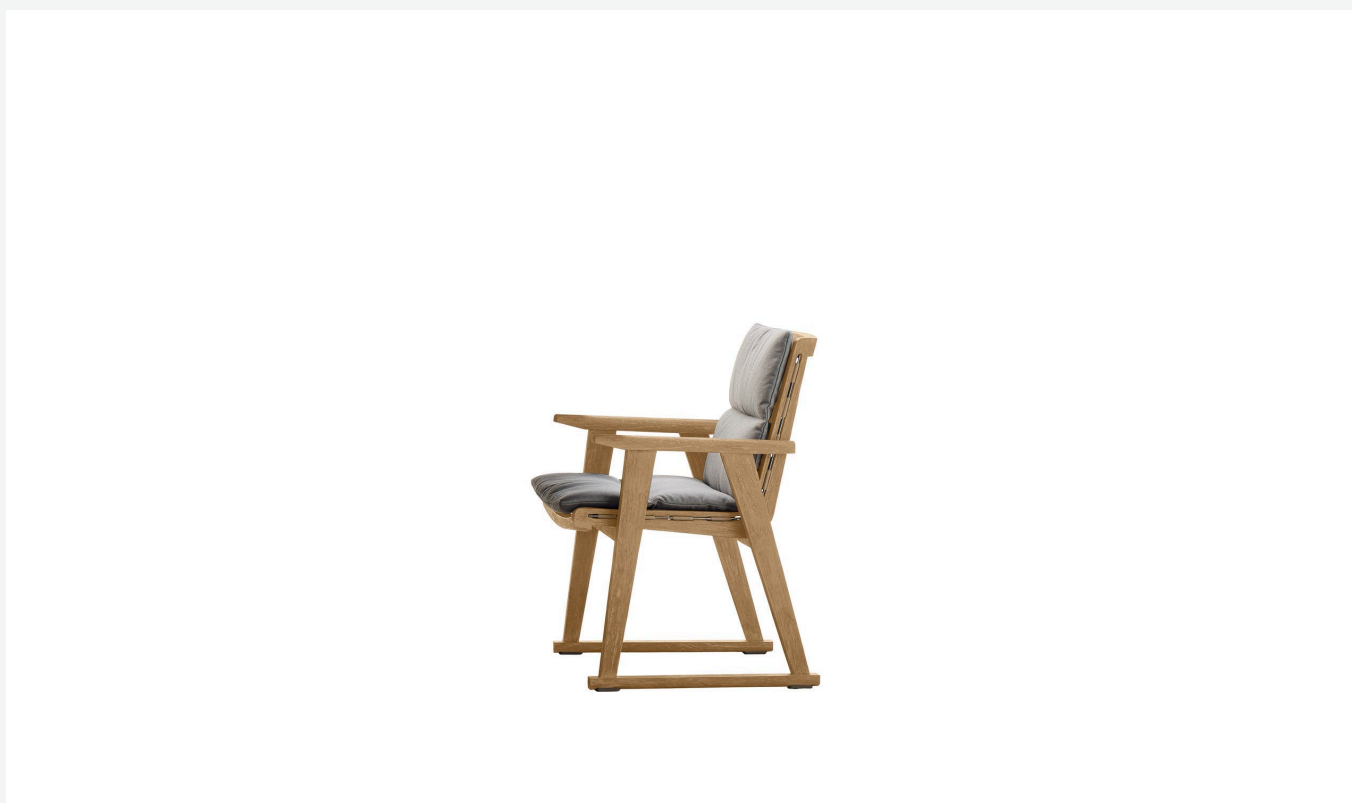

# Gio

SEDIE

2016

Antonio Citterio

## Descrizione

---

Sapore classico contemporaneo per la sedia da esterni Gio, perfetto complemento dei tavoli dell'omonima serie con cui condivide la struttura in massello di teak naturale o nella speciale finitura antique grey, che conferisce al legno un particolare aspetto vissuto con riflessi grigio argento. Una sedia estremamente confortevole grazie anche al cuscino imbottito rivestito in tessuti outdoor.