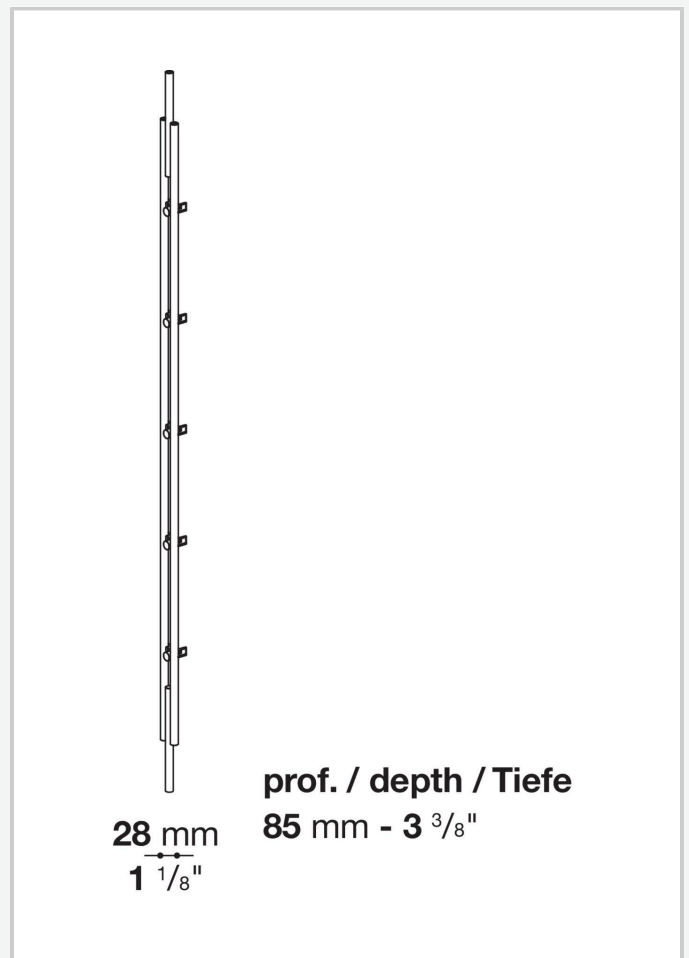

MDF wood fibre panels, wood particles panels

Ferrules and regulators

steel

Technical drawings

28 mm
1 1/8"

prof. / depth / Tiefe
85 mm - 3 3/8"

28 mm
1 1/8"

prof. / depth / Tiefe
85 mm - 3 3/8"

28 mm
1 1/8"

prof. / depth / Tiefe
221 - 271 mm / 8 5/8" - 10 5/8"

28 mm
1 1/8"

prof. / depth / Tiefe
221 - 271 mm / 8 5/8" - 10 5/8"

28 mm
1 1/8"

prof. / depth / Tiefe
221 - 271 mm / 8 5/8" - 10 5/8"

28 mm
1 1/8"

prof. / depth / Tiefe
221 - 271 mm / 8 5/8" - 10 5/8"

28 mm
1 1/8"

prof. / depth / Tiefe
221 - 271 mm / 8 5/8" - 10 5/8"

28 mm
1 1/8"

prof. / depth / Tiefe
221 - 271 mm / 8 5/8" - 10 5/8"

prof. / depth / Tiefe
300 mm - 11 3/4"

prof. / depth / Tiefe
400 mm - 15 3/4"

prof. / depth / Tiefe
400 mm - 15 3/4"

prof. / depth / Tiefe
400 mm - 15 3/4"