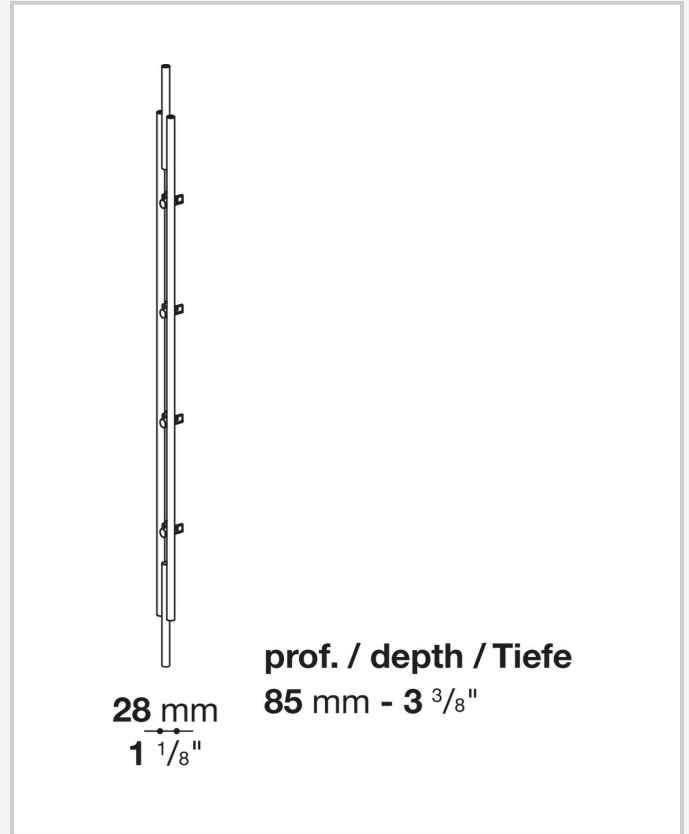

MDF wood fibre panels, wood particles panels

Ferrules and regulators

steel

Technical drawings

28 mm
1 1/8"

prof. / depth / Tiefe
85 mm - 3 3/8"

28 mm
1 1/8"

prof. / depth / Tiefe
85 mm - 3 3/8"

28 mm
1 1/8"

prof. / depth / Tiefe
221 - 271 mm / 8 5/8" - 10 5/8"

28 mm
1 1/8"

prof. / depth / Tiefe
221 - 271 mm / 8 5/8" - 10 5/8"

28 mm
1 1/8"

prof. / depth / Tiefe
221 - 271 mm / 8 5/8" - 10 5/8"

28 mm
1 1/8"

prof. / depth / Tiefe
221 - 271 mm / 8 5/8" - 10 5/8"

28 mm
1 1/8"

prof. / depth / Tiefe
221 - 271 mm / 8 5/8" - 10 5/8"

28 mm
1 1/8"

prof. / depth / Tiefe
221 - 271 mm / 8 5/8" - 10 5/8"

prof. / depth / Tiefe
300 mm - 11 3/4"

prof. / depth / Tiefe
400 mm - 15 3/4"

prof. / depth / Tiefe
400 mm - 15 3/4"

prof. / depth / Tiefe
400 mm - 15 3/4"