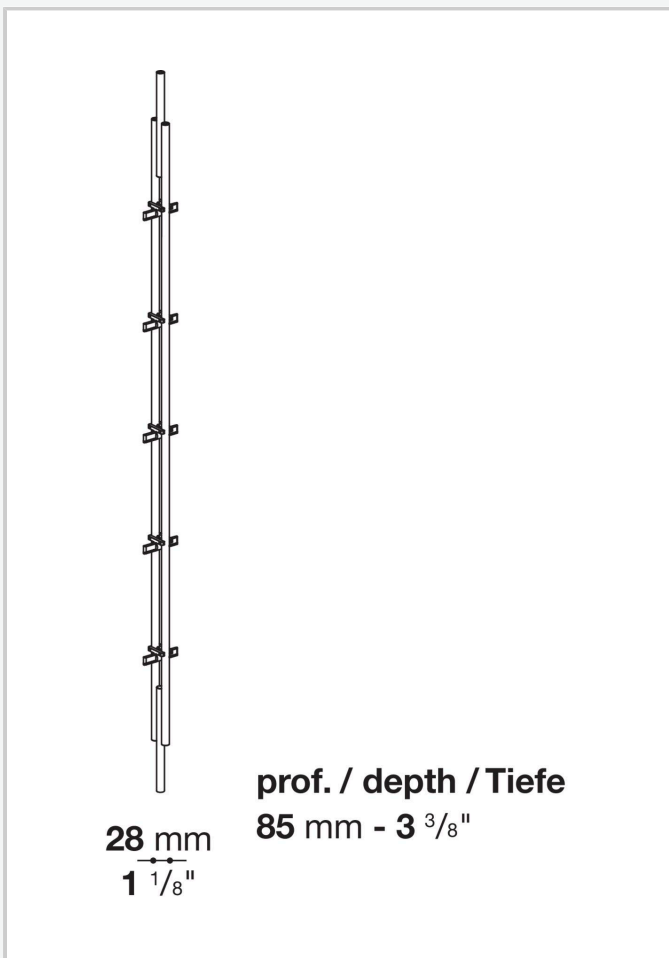

MDF wood fibre panels, wood particles panels

Ferrules and regulators

steel

Technical drawings

28 mm
1 1/8"

prof. / depth / Tiefe
85 mm - 3 3/8"

28 mm
1 1/8"

prof. / depth / Tiefe
85 mm - 3 3/8"

28 mm
1 1/8"

prof. / depth / Tiefe
221 - 271 mm / 8 5/8" - 10 5/8"

28 mm
1 1/8"

prof. / depth / Tiefe
221 - 271 mm / 8 5/8" - 10 5/8"

28 mm
1 1/8"

prof. / depth / Tiefe
221 - 271 mm / 8 5/8" - 10 5/8"

28 mm
1 1/8"

prof. / depth / Tiefe
221 - 271 mm / 8 5/8" - 10 5/8"

28 mm
1 1/8"

prof. / depth / Tiefe
221 - 271 mm / 8 5/8" - 10 5/8"

28 mm
1 1/8"

prof. / depth / Tiefe
221 - 271 mm / 8 5/8" - 10 5/8"

prof. / depth / Tiefe
300 mm - 11 3/4"

prof. / depth / Tiefe
400 mm - 15 3/4"

prof. / depth / Tiefe
400 mm - 15 3/4"

prof. / depth / Tiefe
400 mm - 15 3/4"