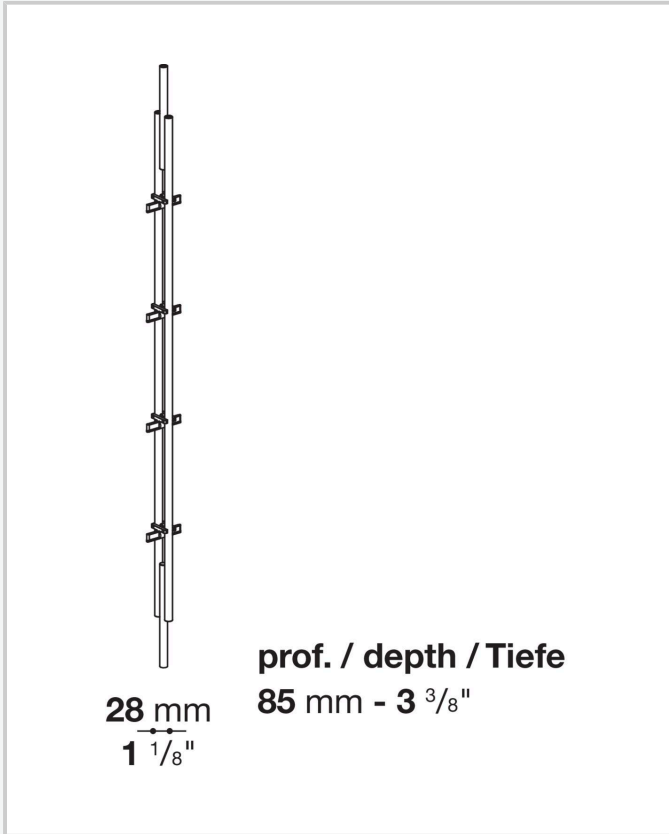

MDF wood fibre panels, wood particles panels

Ferrules and regulators

steel

Technical drawings

28 mm
1 1/8"

prof. / depth / Tiefe
85 mm - 3 3/8"

28 mm
1 1/8"

prof. / depth / Tiefe
85 mm - 3 3/8"

28 mm
1 1/8"

prof. / depth / Tiefe
221 - 271 mm / 8 5/8" - 10 5/8"

28 mm
1 1/8"

prof. / depth / Tiefe
221 - 271 mm / 8 5/8" - 10 5/8"

28 mm
1 1/8"

prof. / depth / Tiefe
221 - 271 mm / 8 5/8" - 10 5/8"

28 mm
1 1/8"

prof. / depth / Tiefe
221 - 271 mm / 8 5/8" - 10 5/8"

28 mm
1 1/8"

prof. / depth / Tiefe
221 - 271 mm / 8 5/8" - 10 5/8"

28 mm
1 1/8"

prof. / depth / Tiefe
221 - 271 mm / 8 5/8" - 10 5/8"

prof. / depth / Tiefe
300 mm - 11 3/4"

prof. / depth / Tiefe
400 mm - 15 3/4"

prof. / depth / Tiefe
400 mm - 15 3/4"

prof. / depth / Tiefe
400 mm - 15 3/4"