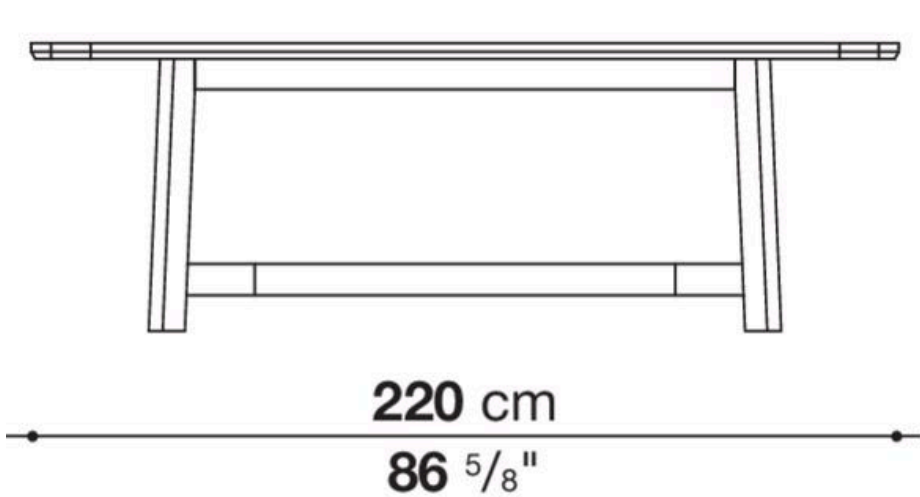

## Technical information

**Frame and top**

solid wood

**Top section**

porcelain stoneware

**Ferrules**

thermoplastic material

**Waterproof cover cloth**

# GN280T

**280 cm**  
**110 1/4"**

**73,5 cm**  
**28 7/8"**

**110 cm**  
**43 1/4"**