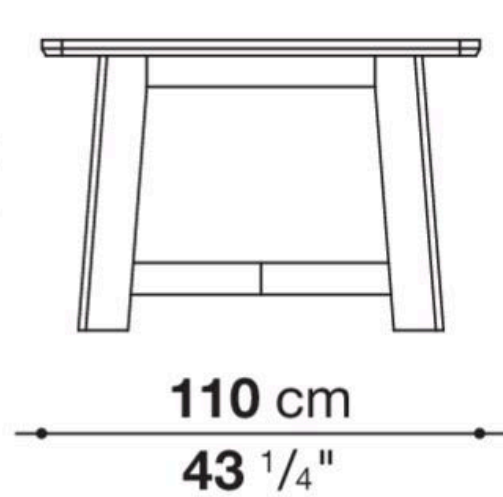

## Technical information

**Frame and top**

solid wood

**Top section**

porcelain stoneware

**Ferrules**

thermoplastic material

**Waterproof cover cloth**

# GN280T

**280 cm**  
**110 1/4"**

**73,5 cm**  
**28 7/8"**

**110 cm**  
**43 1/4"**