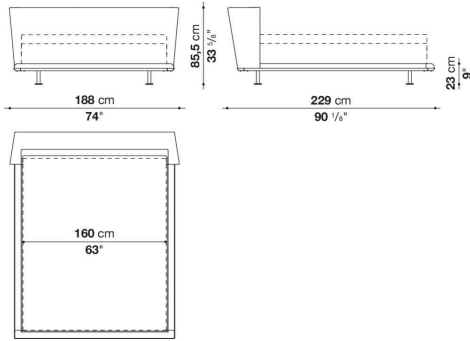

Technical drawings

LN160