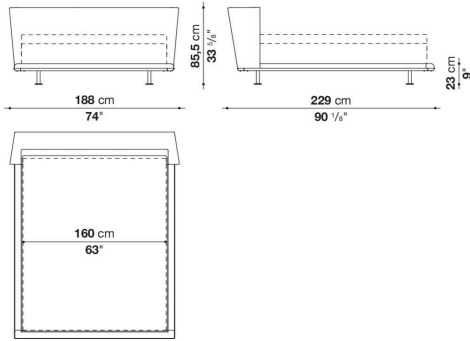

Untere Kante

Aludruckguss

Füße

Stahl

Rollen

Stahl und Kunststoff

Gleiter

Kunststoff

Bezug

Stoff oder Leder

Technical drawings

LN160

LN180

LN200

LN153

LN193