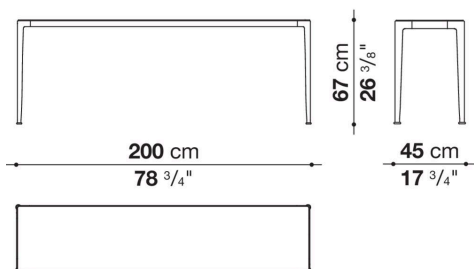

Technical drawings

MI200_6G