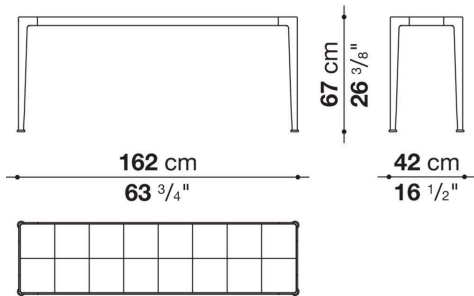

Gleiter

Elastomer thermoplastisch

Wetterfeste Abdeckung

Polyesterstoff auf einer PU-Seite

Technical drawings

MI150_6

MI150_6G

TMO162_6