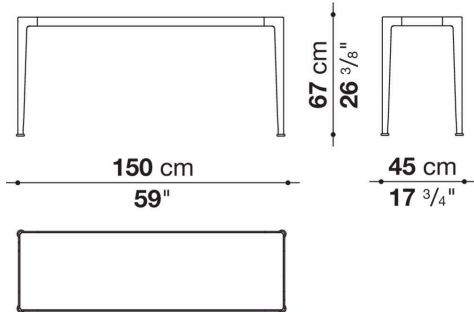

Gleiter

Elastomer thermoplastisch

Wetterfeste Abdeckung

Polyesterstoff auf einer PU-Seite

Technical drawings

MI150_6

MI150_6G

TMO162_6