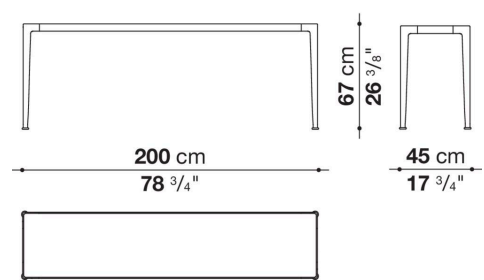

Technical drawings

MI200_6