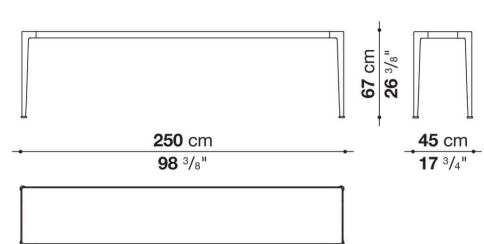

Technical drawings

MI250_6