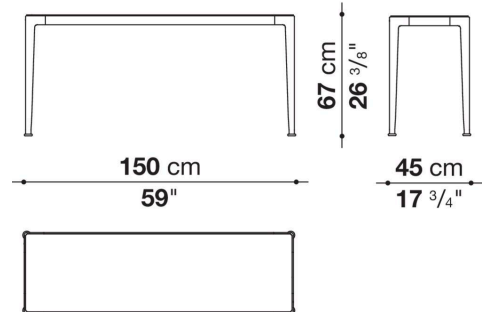

Gleiter

Elastomer thermoplastisch

Wetterfeste Abdeckung

Polyesterstoff auf einer PU-Seite

Technical drawings

MI150_6

MI150_6G

TMO162_6