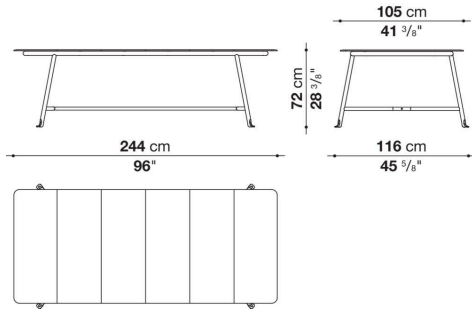

Technical drawings

TBE244