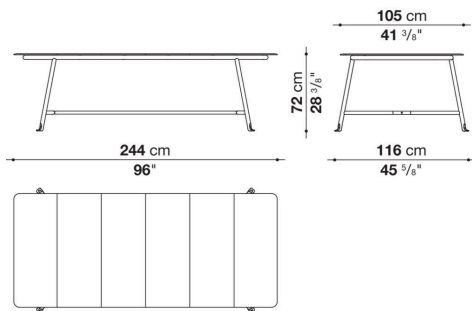

Technical drawings

TBE244