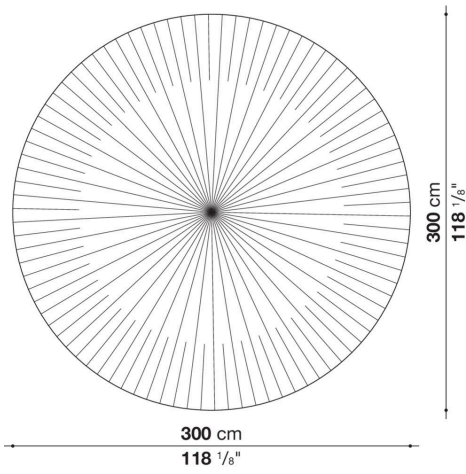

Cratis

COMPLEMENTS

2012

B&B Italia Cr&S

Description

Cratis Teppiche, quer zu jedem Einrichtungsbedarf, bestehen aus 100% Mohair Wolle in sieben Farben. Es gibt sie in runder und rechteckiger Ausführung, auch nach Maß.

Technical information

Material

100% Mohair Wolle

Technical drawings

TPT1

TPT2

TPT3

TPT4