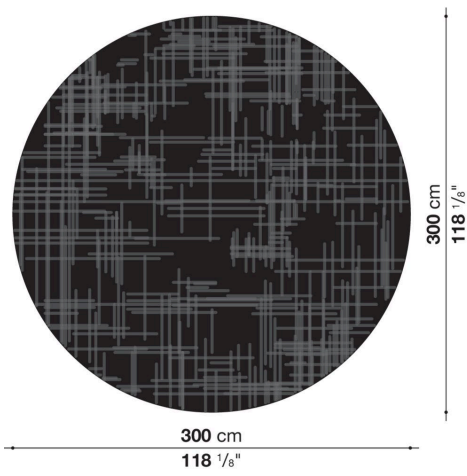

Technical drawings

TS1