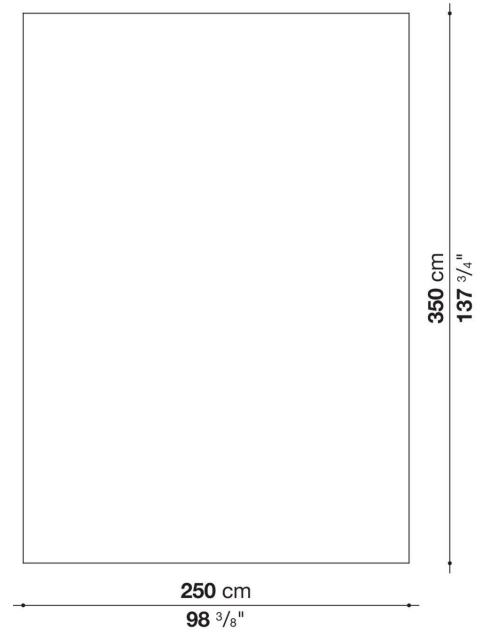

## Description

---

Milos ist ein reiner Wollteppich, der von Hand gefertigt wird. Es wird in einer rechteckigen Version in drei Standardgrößen angeboten, mit der Möglichkeit, es auch nach Maß fertigen zu lassen. Zwei Farben zur Auswahl.

## Technical information

---

**Material (obere Seite)**

100% Wolle

**Material (untere Seite)**

90% Baumwolle und 10% Polyester

# Technical drawings

**ML2T**

**ML3T**

**ML4T**

**MLT**