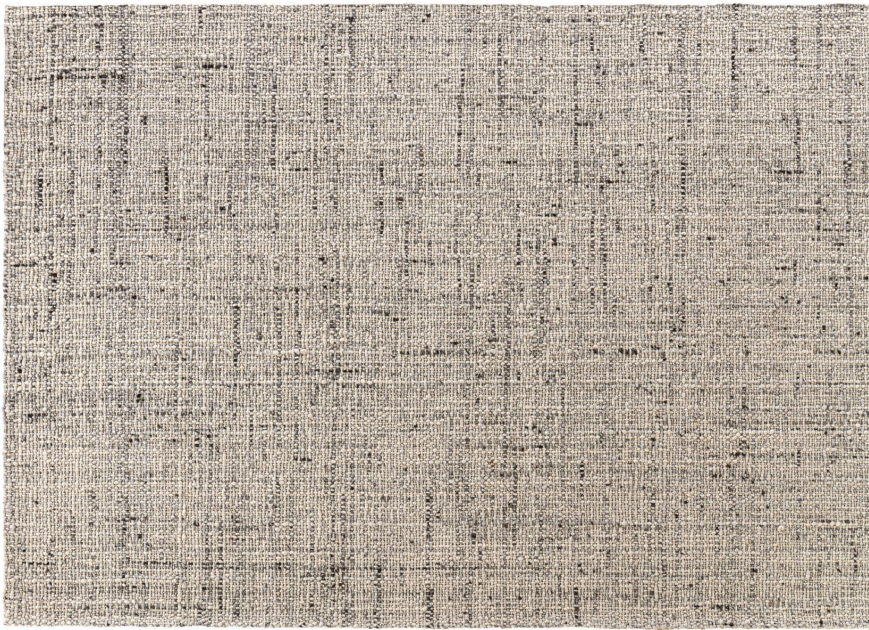

## Description

---

Milos ist ein reiner Wollteppich, der von Hand gefertigt wird. Es wird in einer rechteckigen Version in drei Standardgrößen angeboten, mit der Möglichkeit, es auch nach Maß fertigen zu lassen. Zwei Farben zur Auswahl.

## Technical information

---

**Material (obere Seite)**

100% Wolle

**Material (untere Seite)**

90% Baumwolle und 10% Polyester