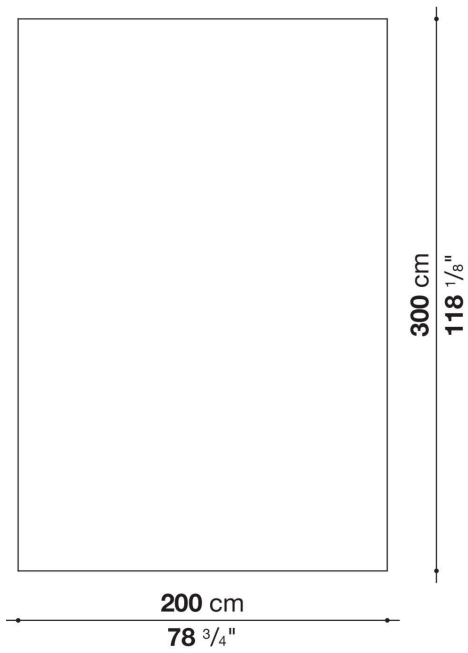

Technical drawings

ML2T