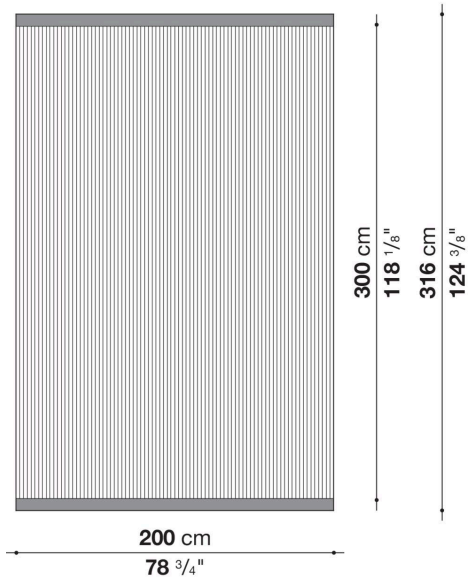

Timo

COMPLEMENTS

2018

Studio Juma

Description

Teppiche aus 100% Wolle, die in rechteckiger Ausführung in drei Größen und in drei Farben erhältlich sind, mit der Möglichkeit, sie auch nach Maß fertigen zu lassen.

Technical information

Material

100% Wolle

Technical drawings

TMT2

TMT3

TMT4

TMT