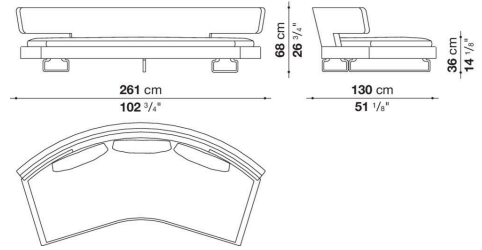

Technical drawings

A261C