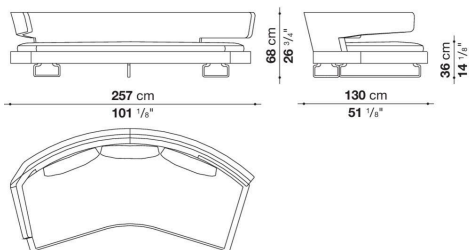

Technical drawings

A257CS