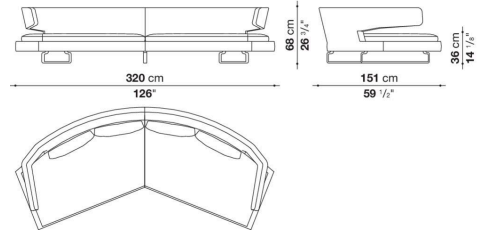

Technical drawings

A320C_2