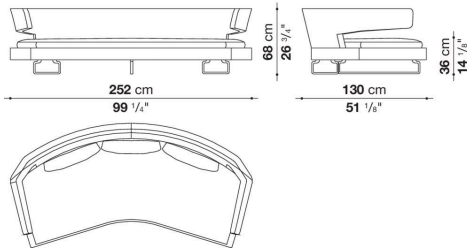

Technical drawings

A252C