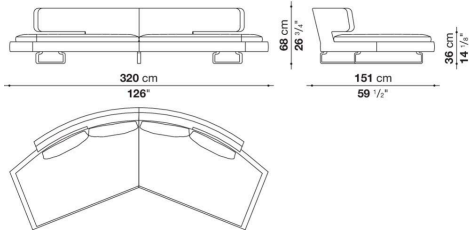

Technical drawings

A320C_1