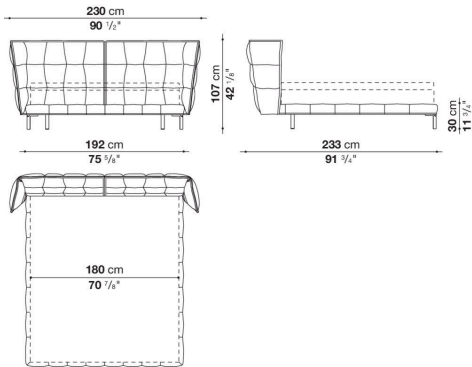

Technical drawings

LH180