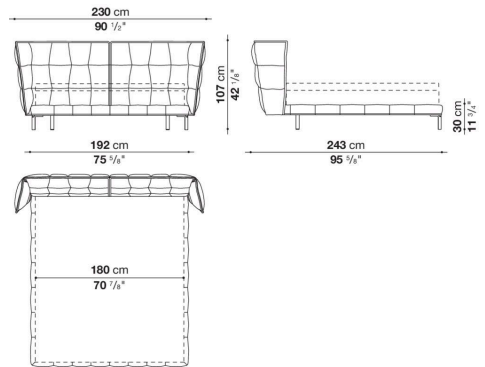

Technical drawings

210LH180