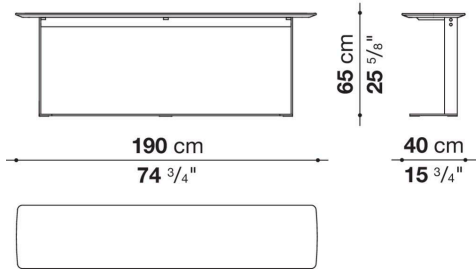

Technical drawings

EC190