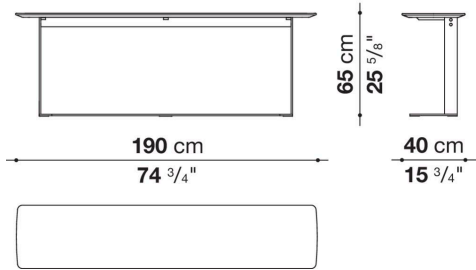

Technical drawings

EC190