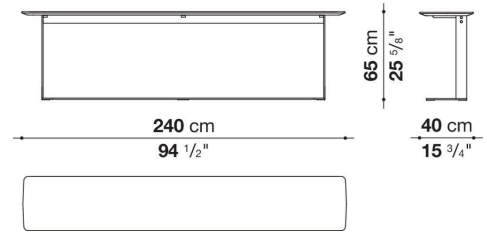

Technical drawings

EC240