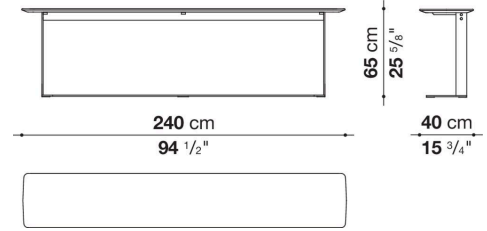

Technical drawings

EC240