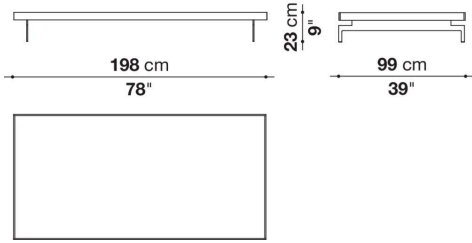

Technical drawings

TDA198_1