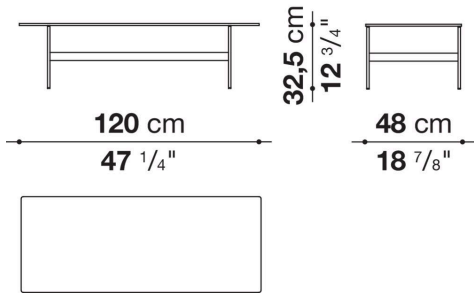

Technical drawings

FR120