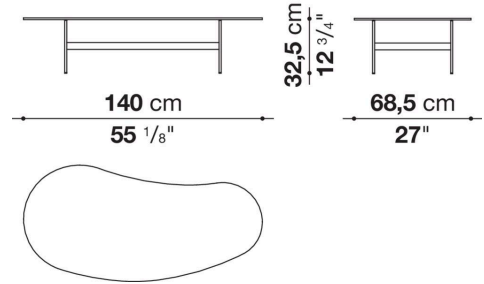

Technical drawings

FR140_1

FR42