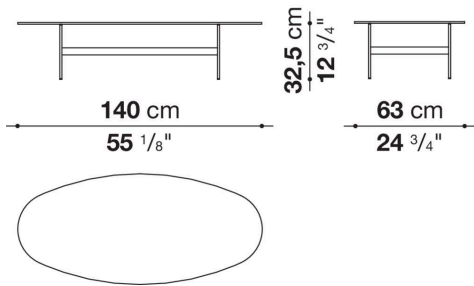

Technical drawings

FR140_2

FR42