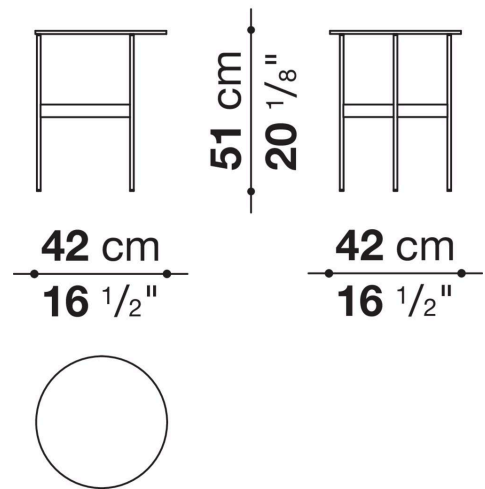

Technical drawings

FR42