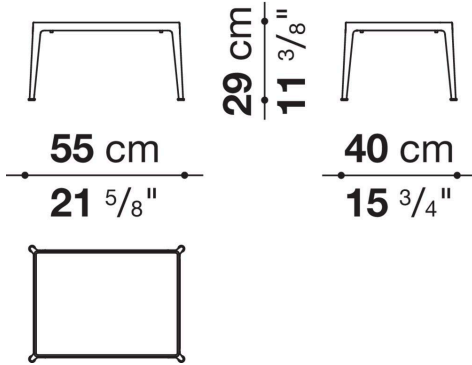

Technical drawings

IMT54