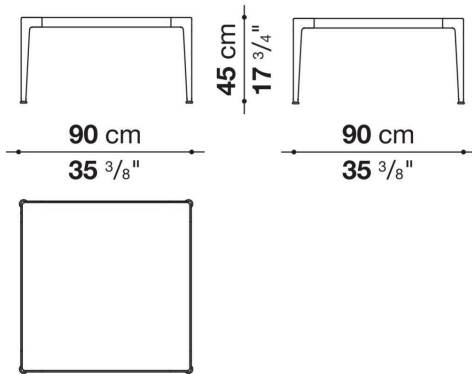

## Technical information

---

**Gestell**

Aludruckguss und fließgepresstes Aluminium

**Platte**

Panel aus MDF Holzfasern furniert, Glas oder Marmor (Polyesterausführung matt oder Polyesterausführung glänzend)