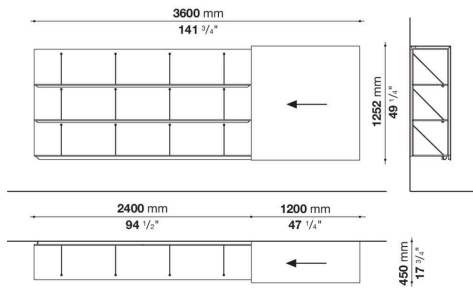

Technical drawings

PB002