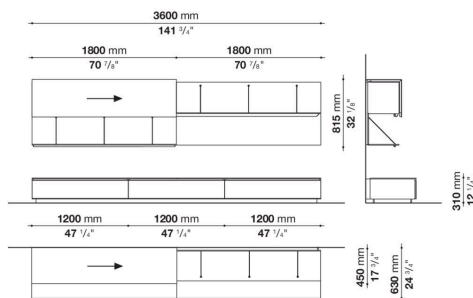

Technical drawings

PB004