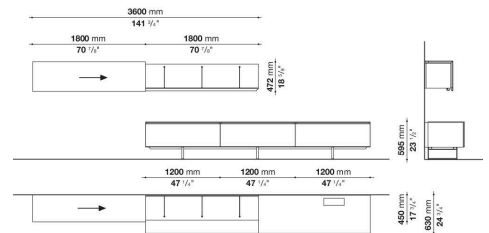

Technical drawings

PB005