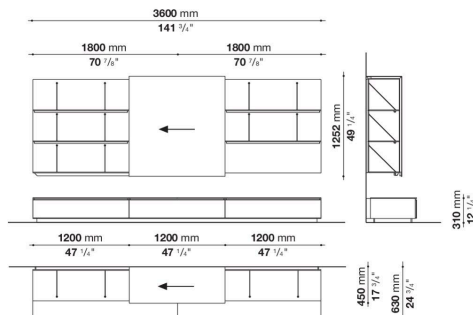

Technical drawings

PB007