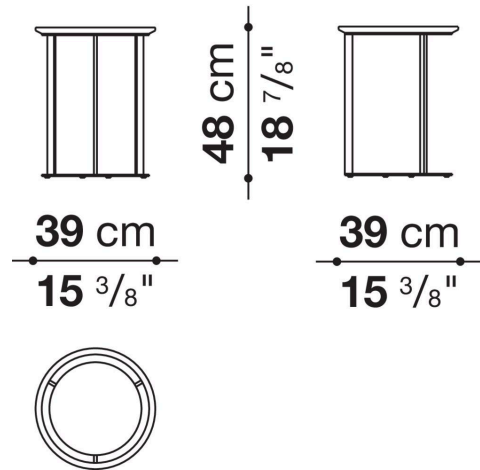

Technical information

Platte
Marmor (Ausführung natur oder Polyesterausführung glänzend)

Platte (MTL)
Massivholz

Gestell
Stahlprofile

Gleiter
Kunststoff

Technical drawings

MTR39B

MTR39A