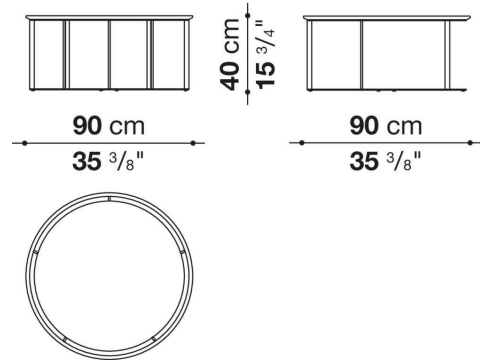

Technical drawings

MTR39B

MTR39A

MTR60

MTR90