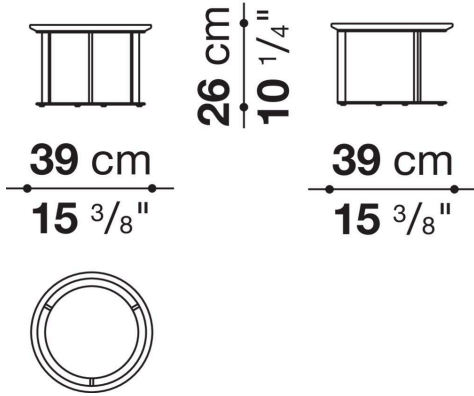

Technical information

Platte
Marmor (Ausführung natur oder Polyesterausführung glänzend)

Platte (MTL)
Massivholz

Gestell
Stahlprofile

Gleiter
Kunststoff

Technical drawings

MTR39B

MTR39A