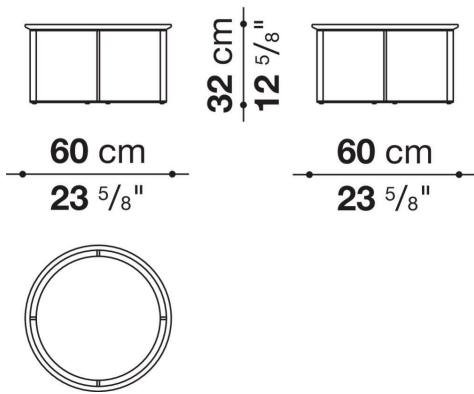

Technical drawings

MTR39B

MTR39A

MTR60

MTR90