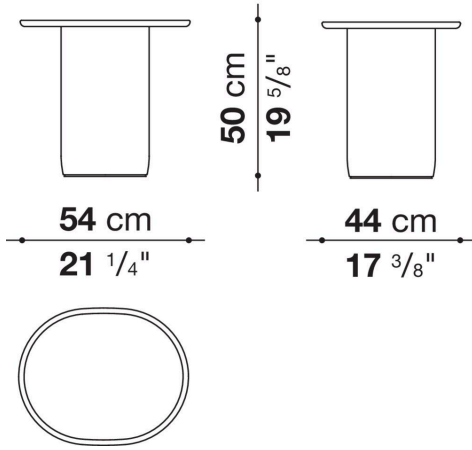

Technical information

Platte

Marmor (Ausführung natur)

Untergestell

harte Polyurethan mit Einsätze aus Metall

Unterseite

HPL Laminat

Wetterfeste Abdeckung

Polyesterstoff auf einer PU-Seite

Technical drawings

OBT54

OBT66

OBT80R