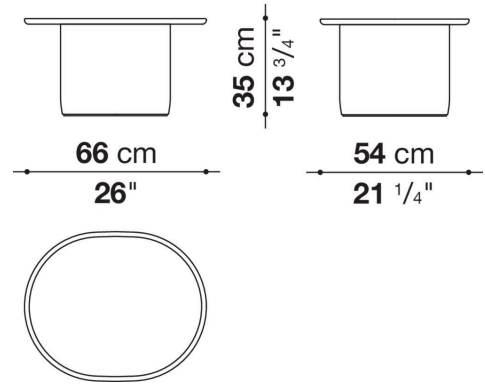

Technical information

Platte

Marmor (Ausführung natur)

Untergestell

harte Polyurethan mit Einsätze aus Metall

Unterseite

HPL Laminat

Wetterfeste Abdeckung

Polyesterstoff auf einer PU-Seite

Technical drawings

OBT54

OBT66

OBT80R