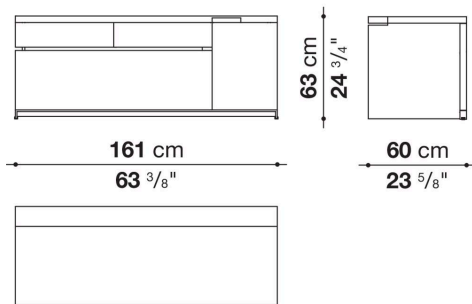

Technical drawings

ACE8

ACE5

ACE4S

ACE4D