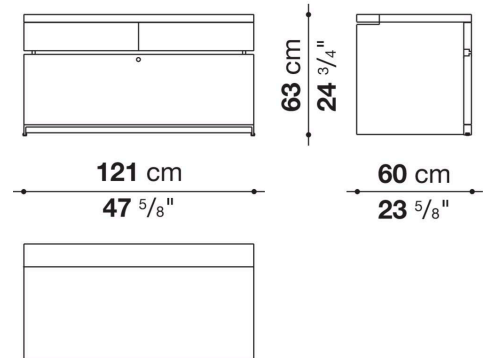

Technical drawings

ACE8

ACE5

ACE4S

ACE4D