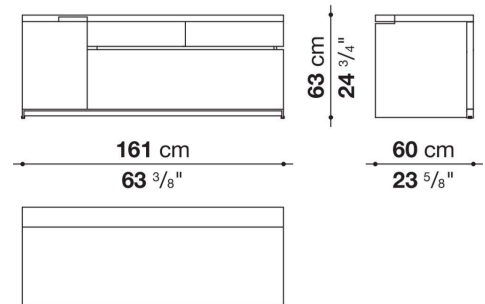

Technical drawings

ACE8

ACE5

ACE4S

ACE4D