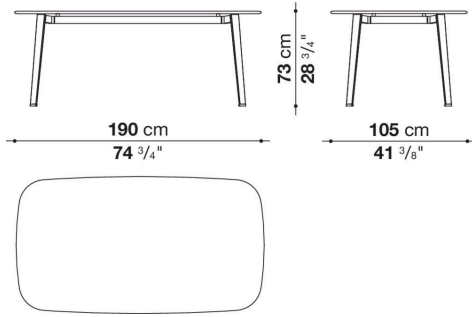

Technical drawings

TGS190