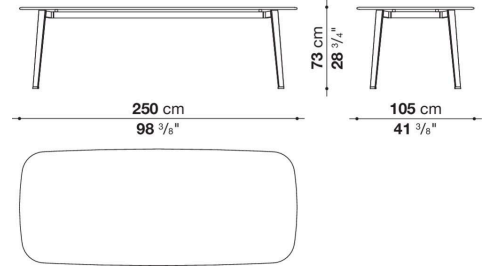

Technical drawings

TGS250