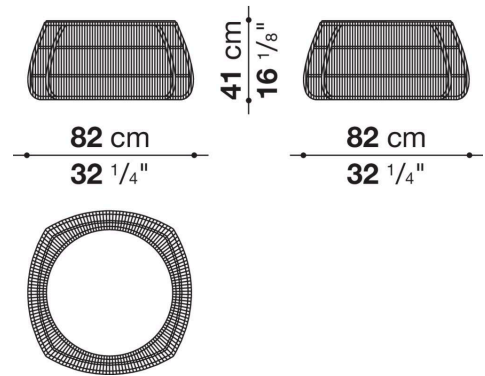

TCNC3

TCNC4

PCNC60

PCNC80