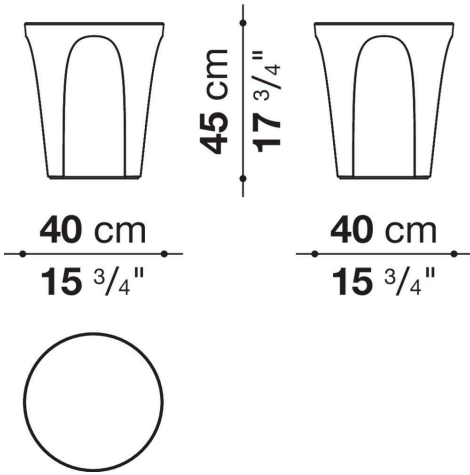

Technical information

Gestell und Platte

Steinzeug

Gleiter

Kunststoff

Technical drawings

OCL40T

OCL45T