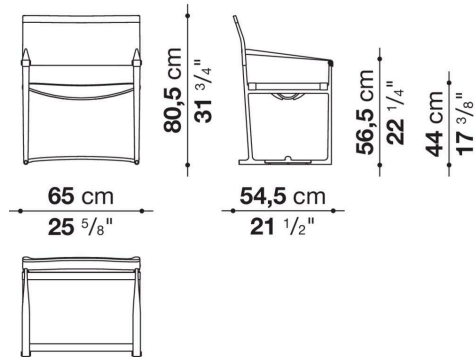

Kante und Armlehne

Batyline® Keops

Armlehne (MI59N)

wasserdicht Kernleder

Gleiter

Elastomer thermoplastisch

Technical drawings

MI65P