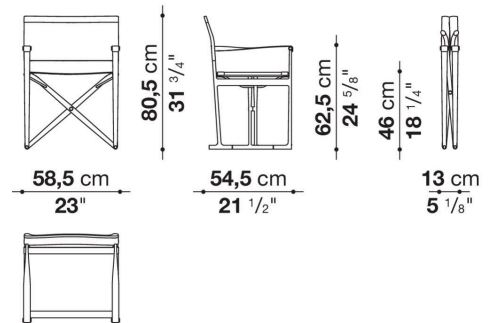

Technical drawings

MI59N

MI58S