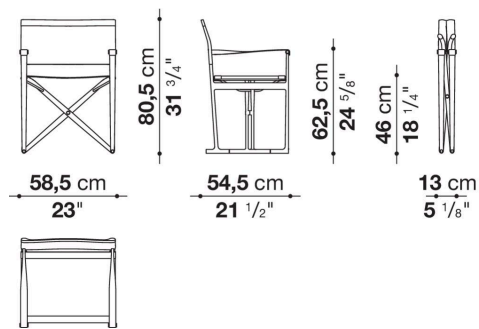

Technical drawings

MI59SR

MI58S