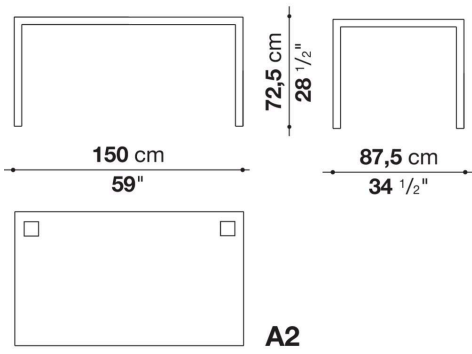

P1T1508C

P1T1508C

P1T1508C

P1T1508C

P1T1515C

P1T1515C