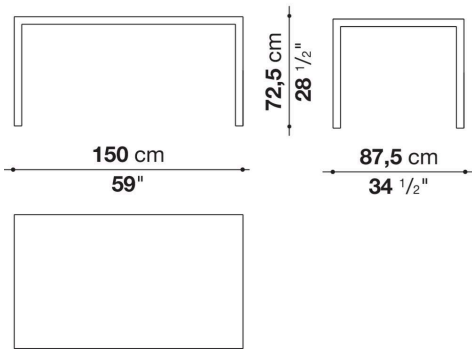

# Technical drawings

**P1T0808C**

**P1T0808C**

**P1T1006C**

**P1T1006C**

**P1T1010C**

**P1T1010C**

**P1T1508C**

### P1S0508A

53 cm  
20 7/8"

prof. / depth / Tiefe  
74 cm - 29 1/8"

### P1S0508AS

53 cm  
20 7/8"

prof. / depth / Tiefe  
74 cm - 29 1/8"

### P1S0510AS

53 cm  
20 7/8"

prof. / depth / Tiefe  
94 cm - 37"

**P1S0510B**

53 cm  
20 7/8"

prof. / depth / Tiefe  
94 cm - 37"

**P1S1706A**

139 cm  
54 3/4"