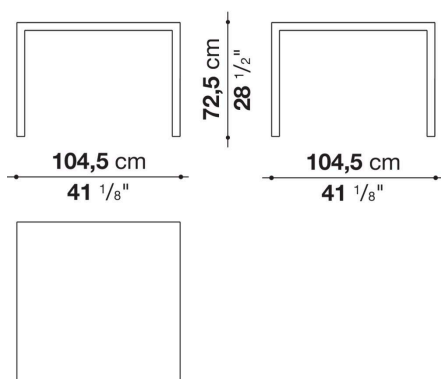

# Technical drawings

**P1T0808C**

**P1T0808C**

**P1T1006C**

**P1T1006C**

**P1T1010C**

**P1T1010C**

**P1T1508C**

### P1S0508A

53 cm  
20 7/8"

prof. / depth / Tiefe  
74 cm - 29 1/8"

### P1S0508AS

53 cm  
20 7/8"

prof. / depth / Tiefe  
74 cm - 29 1/8"

### P1S0510AS

53 cm  
20 7/8"

prof. / depth / Tiefe  
94 cm - 37"

**P1S0510B**

53 cm  
20 7/8"

prof. / depth / Tiefe  
94 cm - 37"

**P1S1706A**

139 cm  
54 3/4"