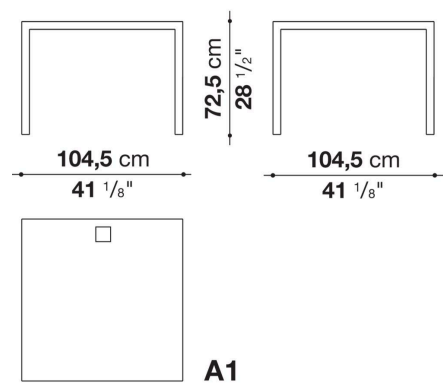

# Technical drawings

**P1T0808C**

**P1T0808C**

**P1T1006C**

**P1T1006C**

**P1T1010C**

**P1T1010C**

**P1T1508C**

### P1S0508A

53 cm  
20 7/8"

prof. / depth / Tiefe  
74 cm - 29 1/8"

### P1S0508AS

53 cm  
20 7/8"

prof. / depth / Tiefe  
74 cm - 29 1/8"

### P1S0510AS

53 cm  
20 7/8"

prof. / depth / Tiefe  
94 cm - 37"

**P1S0510B**

53 cm  
20 7/8"

prof. / depth / Tiefe  
94 cm - 37"

**P1S1706A**

139 cm  
54 3/4"