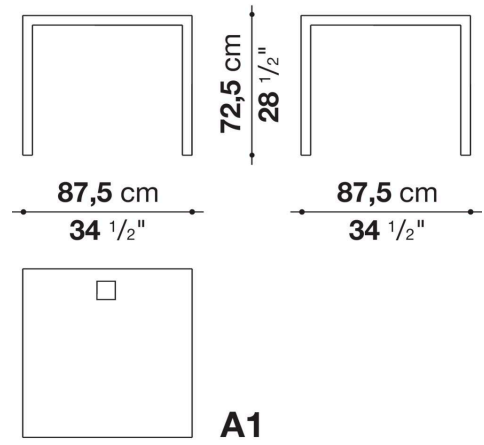

Technical drawings

P1T0808C

P1T0808C

P1T1006C

P1T1006C