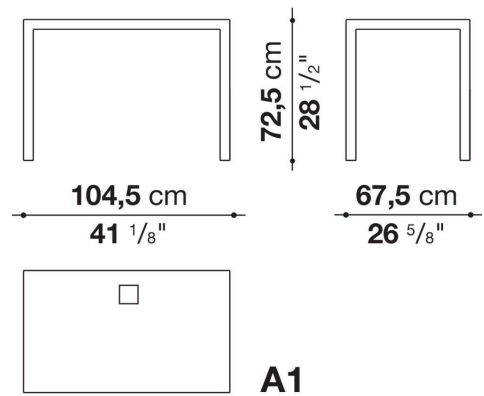

Technical drawings

P1T0808C

P1T0808C

P1T1006C

P1T1006C