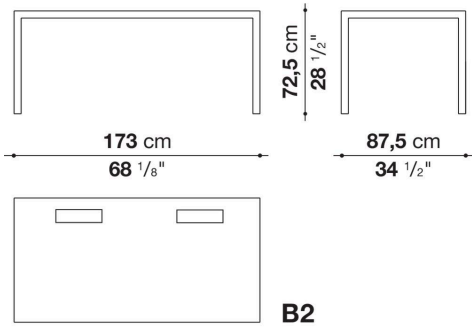

P1T1708C

P1T1710C

P1T1710C

P1T1717C

P1T1717C

P1T1717C