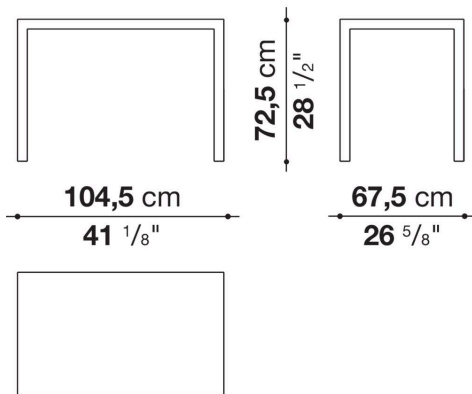

# Technical drawings

**P1T0808C**

**P1T0808C**

**P1T1006C**

**P1T1006C**

**P1T1010C**

**P1T1010C**

**P1T1508C**

### P1S0508A

53 cm  
20 7/8"

prof. / depth / Tiefe  
74 cm - 29 1/8"

### P1S0508AS

53 cm  
20 7/8"

prof. / depth / Tiefe  
74 cm - 29 1/8"

### P1S0510AS

53 cm  
20 7/8"

prof. / depth / Tiefe  
94 cm - 37"

**P1S0510B**

53 cm  
20 7/8"

prof. / depth / Tiefe  
94 cm - 37"

**P1S1706A**

139 cm  
54 3/4"