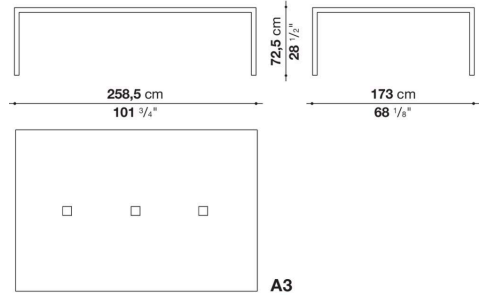

P1T2517C

P1T2517C

P1T2517C

P1T2517C

P1S0506A

P1S0506AS