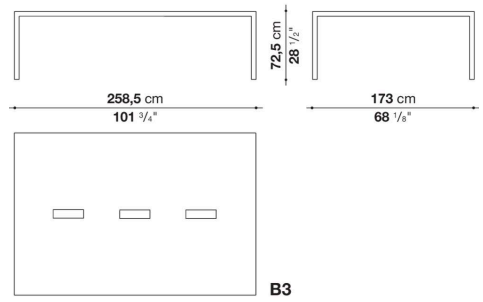

P1T2517C

P1T2517C

P1T2517C

P1T2517C

P1S0506A

P1S0506AS