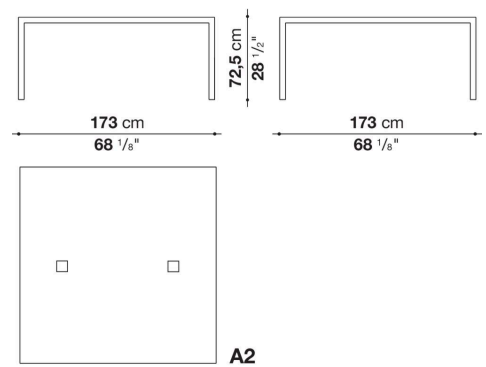

P1T1708C

P1T1710C

P1T1710C

P1T1717C

P1T1717C

P1T1717C