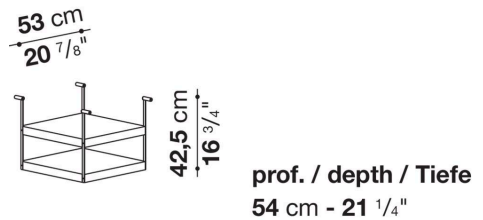

### P1S0506B

53 cm  
20 7/8"

prof. / depth / Tiefe  
54 cm - 21 1/4"

### P1S0508A

53 cm  
20 7/8"

prof. / depth / Tiefe  
74 cm - 29 1/8"

### P1S0508AS

53 cm  
20 7/8"

prof. / depth / Tiefe  
74 cm - 29 1/8"