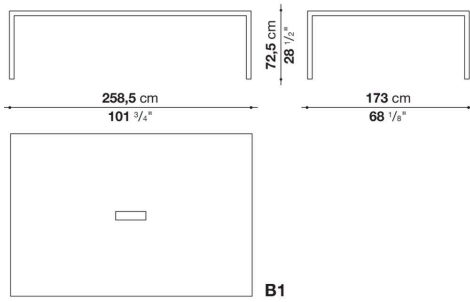

P1T2517C

P1T2517C

P1T2517C

P1T2517C

P1S0506A

P1S0506AS