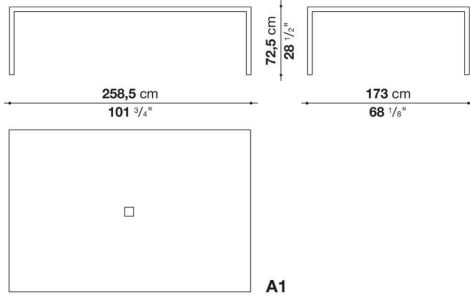

P1T2517C

P1T2517C

P1T2517C

P1T2517C

P1S0506A

P1S0506AS