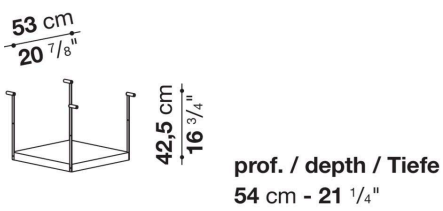

P1T2517C

P1T2517C

P1T2517C

P1T2517C

P1S0506A

P1S0506AS