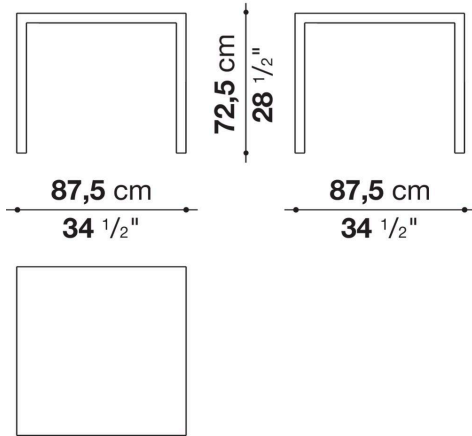

Technical drawings

P1T0808C