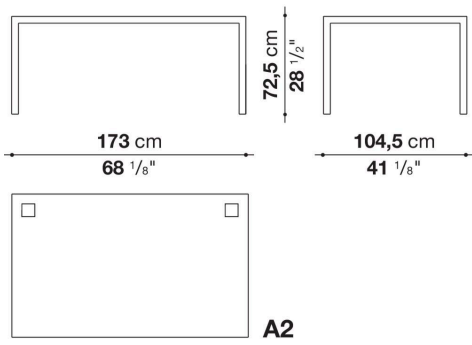

P1T1708C

P1T1710C

P1T1710C

P1T1717C

P1T1717C

P1T1717C