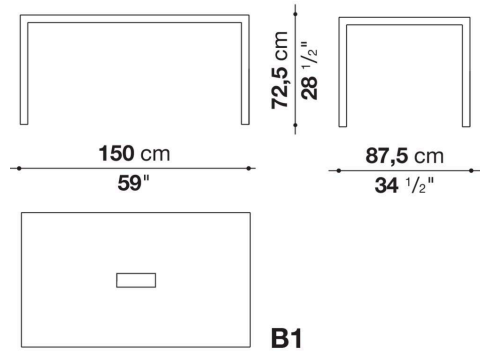

P1T1508C

P1T1508C

P1T1508C

P1T1508C

P1T1515C

P1T1515C