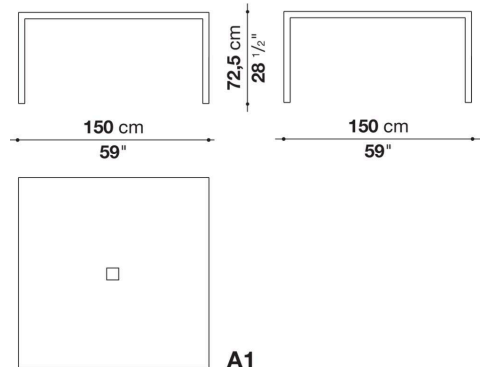

P1T1508C

P1T1508C

P1T1508C

P1T1508C

P1T1515C

P1T1515C