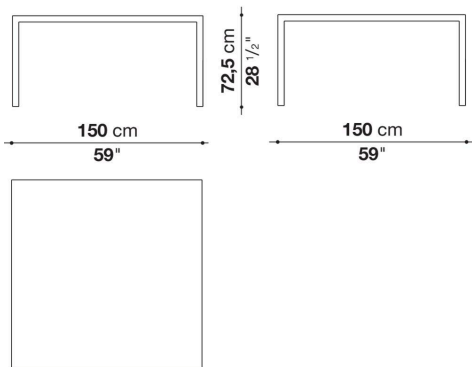

P1T1508C

P1T1508C

P1T1508C

P1T1508C

P1T1515C

P1T1515C