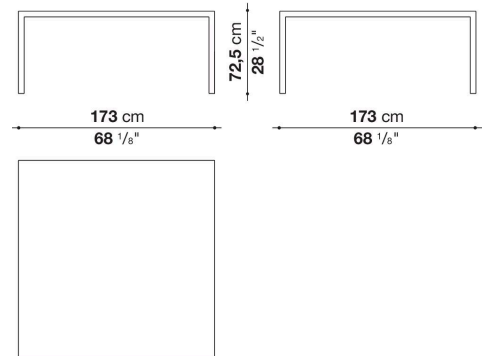

P1T1708C

P1T1710C

P1T1710C

P1T1717C

P1T1717C

P1T1717C