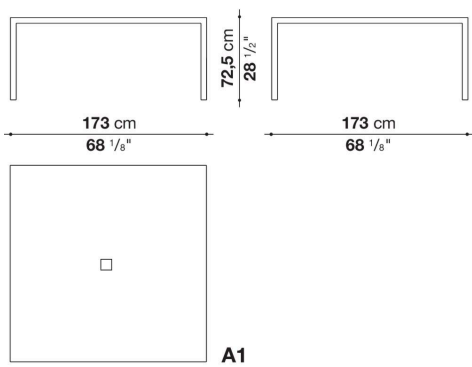

P1T1708C

P1T1710C

P1T1710C

P1T1717C

P1T1717C

P1T1717C