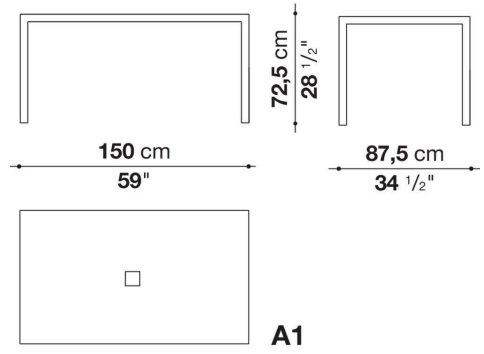

P1T1508C

P1T1508C

P1T1508C

P1T1508C

P1T1515C

P1T1515C