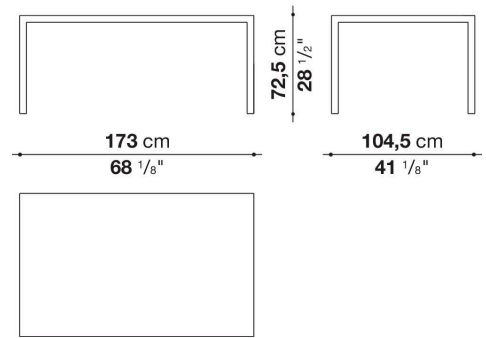

P1T1708C

P1T1710C

P1T1710C

P1T1717C

P1T1717C

P1T1717C